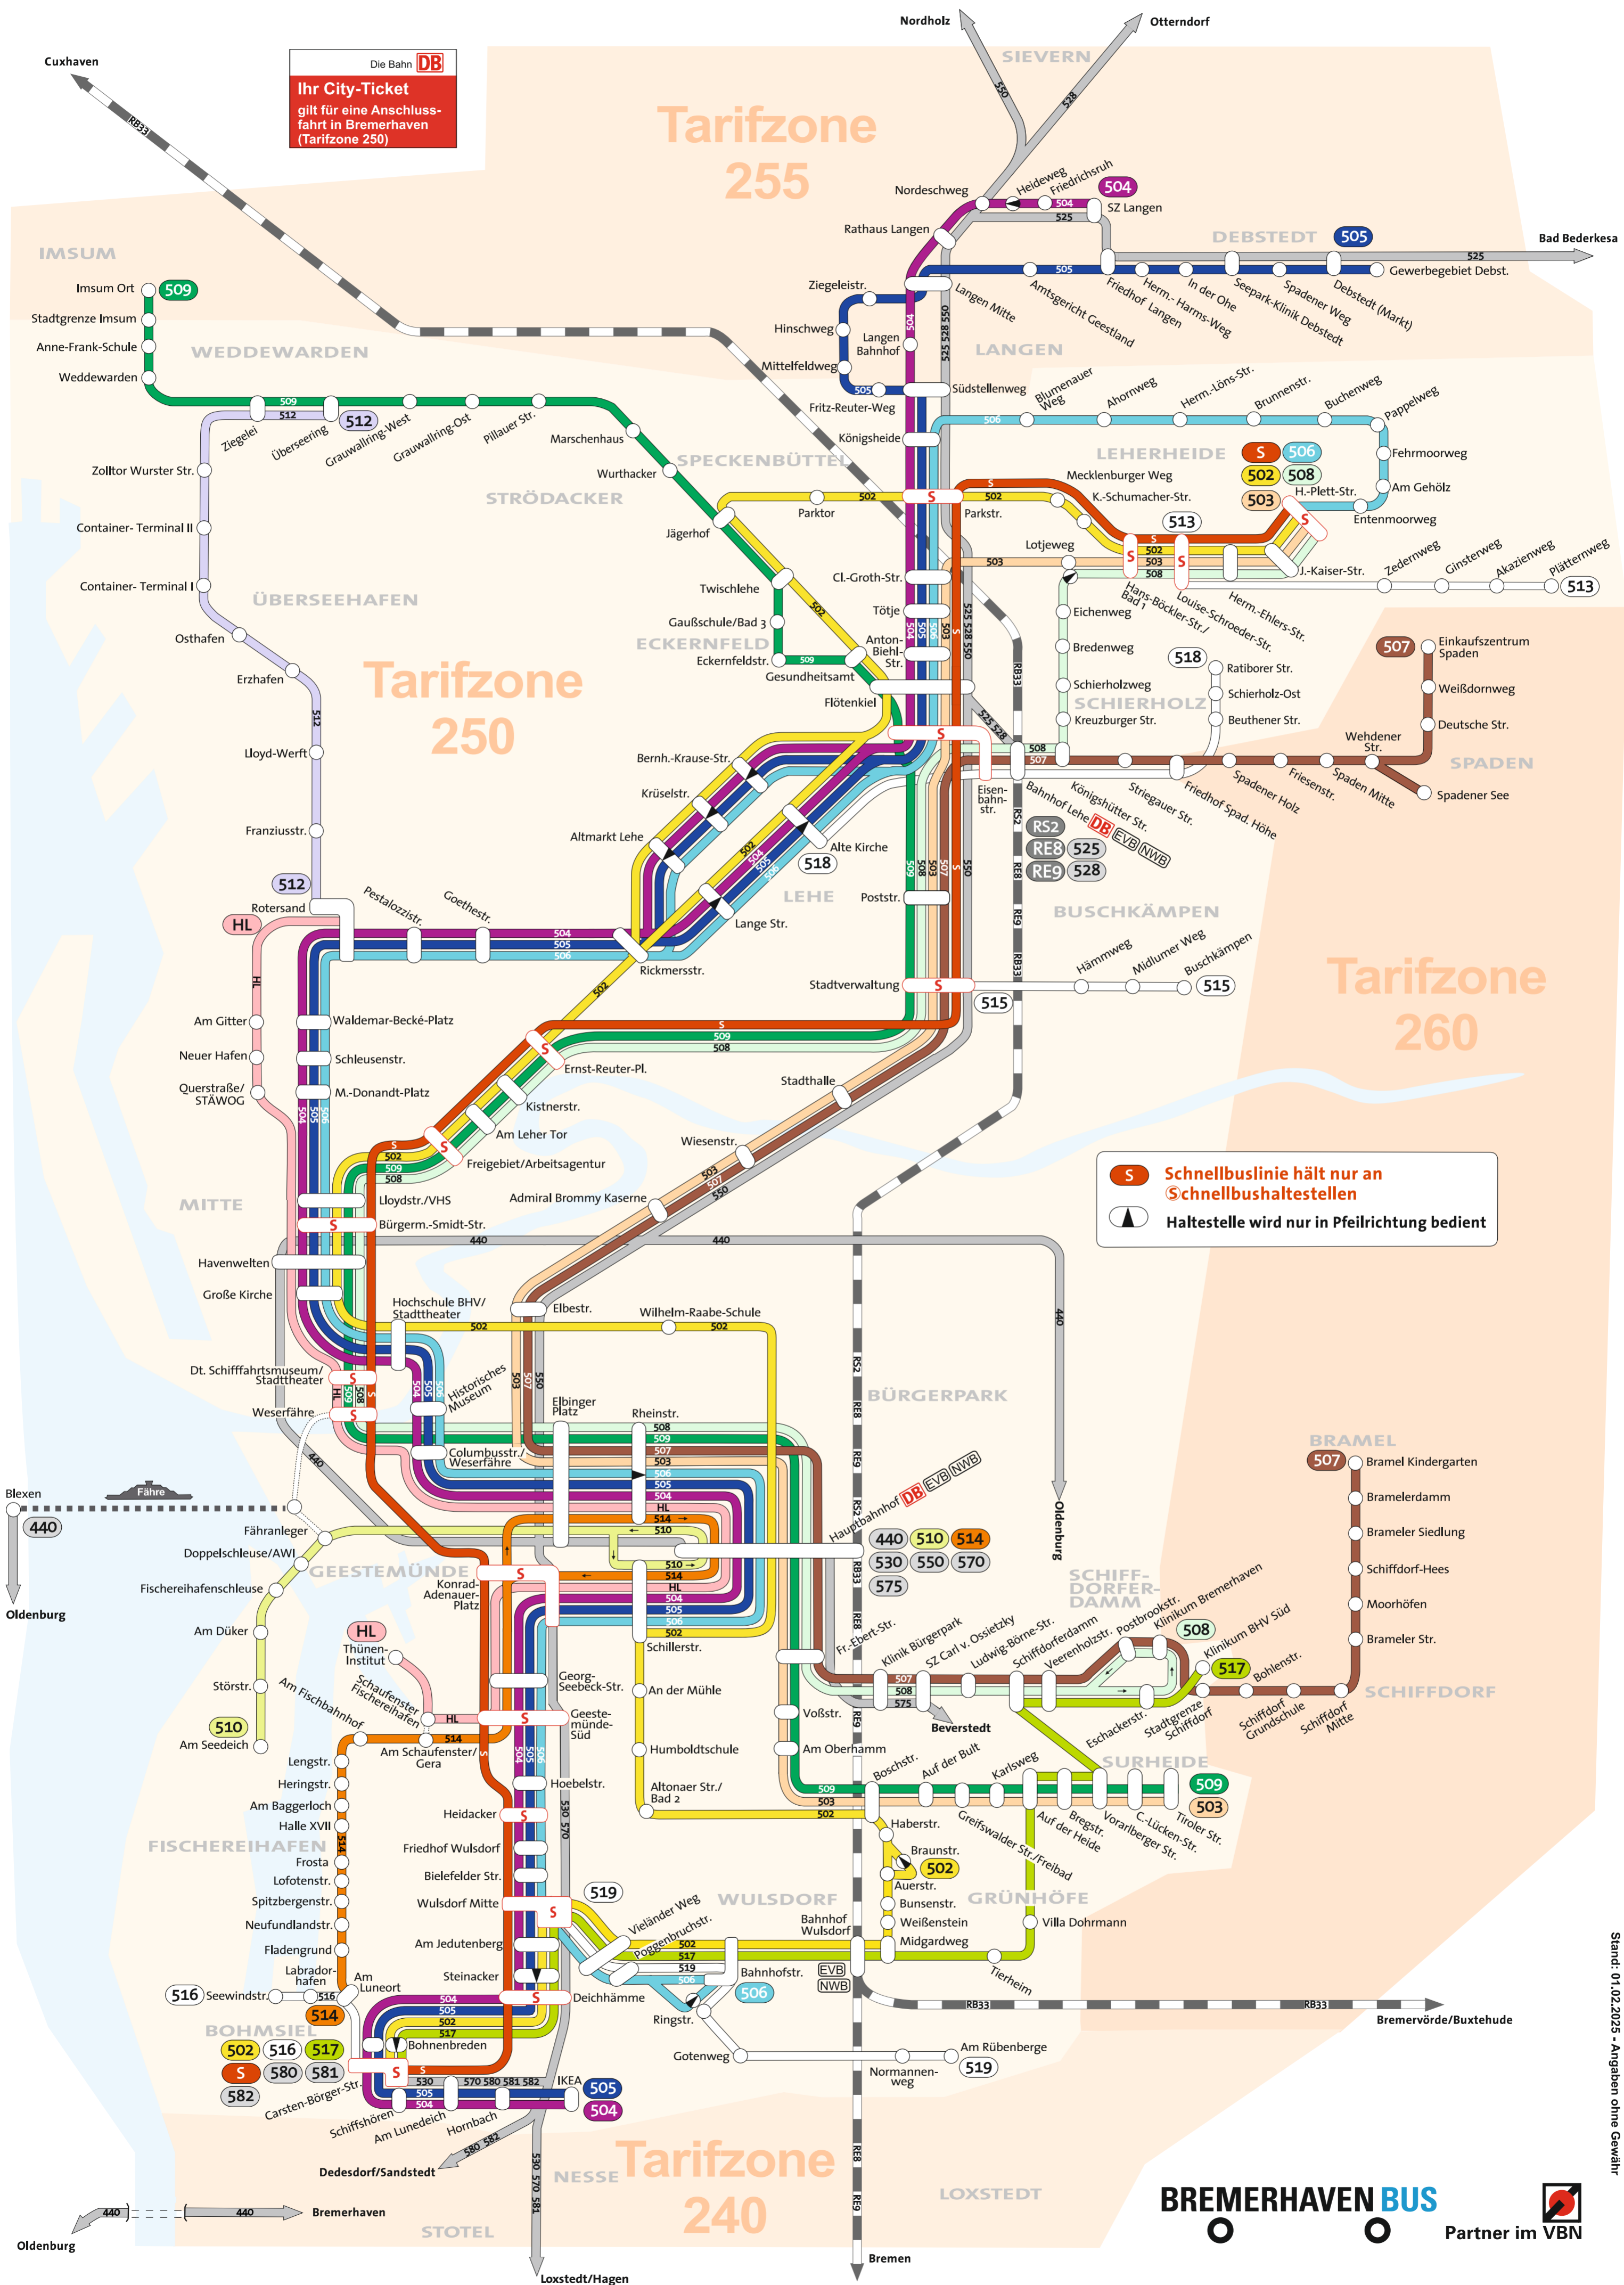

Die Bahn **DB**
Ihr City-Ticket
 gilt für eine Anschluss-
 fahrt in Bremerhaven
 (Tarifzone 250)

Tarifzone 255

Tarifzone 250

Tarifzone 260

Tarifzone 240

S Schnellbuslinie hält nur an Schnellbushaltestellen
 Haltestelle wird nur in Pfeilrichtung bedient