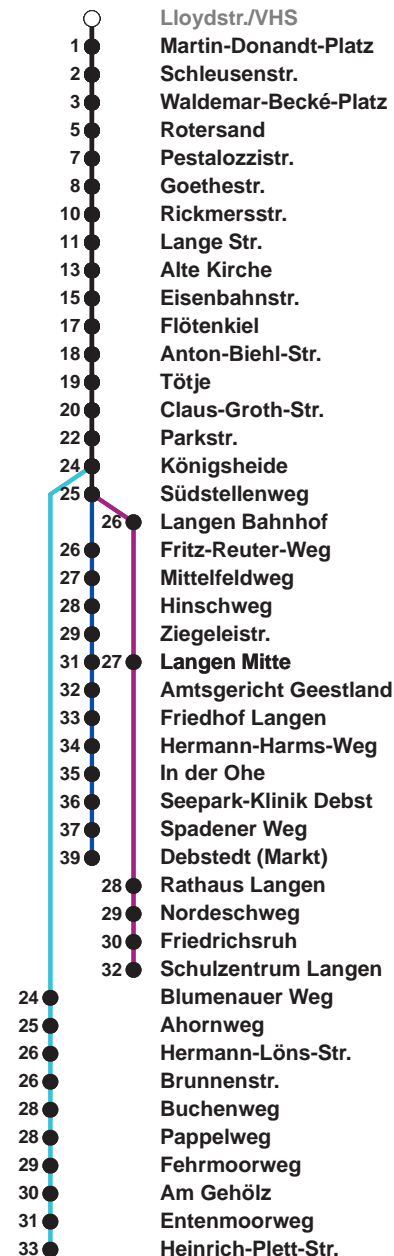

504	SZ Langen
505	Debstedt
506	Leherheide Ost

Uhr	Montag - Freitag	Samstag	Sonn-/ Feiertag
4			
5	05 ^G 28 58 ^G	29 ^A 59	
6	22 33 ^R 44 56 ^G	29 59	
7	06 16 26 36 46 56	29 59	29 ^A 59
8	06 16 26 41 56	29 53	29 59
9	11 26 41 56	08 23 38 53	29 59
10	11 26 41 56	08 23 38 53	29 59
11	11 26 41 56	08 23 38 53	26 46
12	06 16 [Ⓢ] 26 36 46 [Ⓢ] 56	08 23 38 53	06 26 46
13	06 16 26 36 46 56	08 23 38 53	06 26 46
14	06 16 26 ^G 36 46 56	08 23 38 53	06 26 46
15	06 16 26 ^G 36 46 56	08 23 38	06 26 46
16	06 16 26 ^G 36 46 56	06 26 46	06 26 46
17	06 16 26 36 46 56	06 26 46	06 26 46
18	06 16 26 35 44 52	06 27 47	06 27 47
19	07 22 37 52	07 27 47	07 27 47
20	07 43	07 43	07 43
21	11 41	11 41	11 41
22	11 41	11 41	11 41
23	11 41	11 41	11 41
0	11	11	11

Linienvverlauf und Fahrtzeit in Min.

Heiligabend und Silvester nach Sonderfahrplan

- A bis Alte Kirche
- G bis Gewerbegebiet Debstedt
- R bis Rotersand, weiter als L 512
- Ⓢ ab SZ Langen an Schultagen in Nds. nach Debstedt