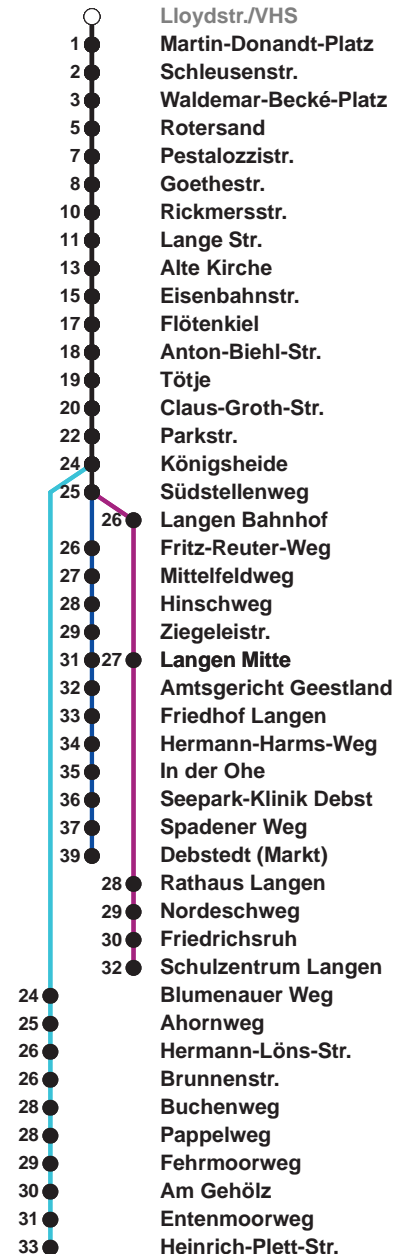

<b>504</b>	<b>SZ Langen</b>
<b>505</b>	<b>Debstedt</b>
<b>506</b>	<b>Leherheide Ost</b>

Uhr	Montag - Freitag	Samstag	Sonn-/ Feiertag
4			
5	05 <sup>G</sup> 28 58 <sup>G</sup>	29 <sup>A</sup> 59	
6	22 33 <sup>R</sup> 44 56 <sup>G</sup>	29 59	
7	06 16 26 36 46 56	29 59	29 <sup>A</sup> 59
8	06 16 26 41 56	29 53	29 59
9	11 26 41 56	08 23 38 53	29 59
10	11 26 41 56	08 23 38 53	29 59
11	11 26 41 56	08 23 38 53	26 46
12	06 16 <sup>Ⓢ</sup> 26 36 46 <sup>Ⓢ</sup> 56	08 23 38 53	06 26 46
13	06 16 26 36 46 56	08 23 38 53	06 26 46
14	06 16 26 <sup>G</sup> 36 46 56	08 23 38 53	06 26 46
15	06 16 26 <sup>G</sup> 36 46 56	08 23 38	06 26 46
16	06 16 26 <sup>G</sup> 36 46 56	06 26 46	06 26 46
17	06 16 26 36 46 56	06 26 46	06 26 46
18	06 16 26 35 44 52	06 27 47	06 27 47
19	07 22 37 52	07 27 47	07 27 47
20	07 43	07 43	07 43
21	11 41	11 41	11 41
22	11 41	11 41	11 41
23	11 41	11 41	11 41
0	11	11	11

Linienvverlauf und Fahrtzeit in Min.

Heiligabend und Silvester nach Sonderfahrplan

- A bis Alte Kirche
- G bis Gewerbegebiet Debstedt
- R bis Rotersand, weiter als L 512
- Ⓢ ab SZ Langen an Schultagen in Nds. nach Debstedt

nächste Vorverkaufsstelle:

Tabak u. Tabakwaren, "Bürger" 99, BREMERHAVEN BUS Kundencenter Mitte, Bgm.-Smidt-Str. 73

Ohne Gewähr Gültig ab 06.01.2024

[www.bremerhavenbus.de](http://www.bremerhavenbus.de)