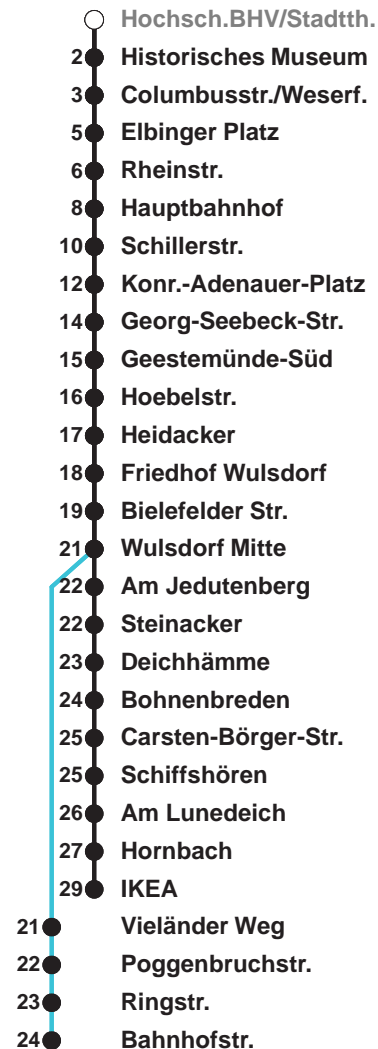

<b>504</b>	<b>IKEA</b>
<b>505</b>	<b>IKEA</b>
<b>506</b>	<b>Wulsdorf Bahnhofstr.</b>

Uhr	Montag - Freitag	Samstag	Sonn-/ Feiertag
4			
5	13● 44 54●	22● 52 <sup>B</sup>	
6	10 25● 42● 52	22● 52 <sup>B</sup>	
7	02● 12 22 32● 42 52	22● 52 <sup>B</sup>	52 <sup>B</sup>
8	02● 12 22 32● 47	22 <sup>A</sup> 57	22 <sup>A</sup> 52 <sup>B</sup>
9	02 17 32 47	12 27 42 57	22 <sup>A</sup> 52 <sup>B</sup>
10	02 17 32 47	12 27 42 57	22 <sup>A</sup> 52 <sup>C</sup>
11	02 17 32 52	12 27 42 57	26 46 <sup>C</sup>
12	02 22 32 42 52	12 27 42 57	06 26 <sup>C</sup> 46
13	02 12 22 32 42 52	12 27 42 57	06 <sup>C</sup> 26 46 <sup>C</sup>
14	02 12 22 32 42 52	12 27 42 57	06 26 <sup>C</sup> 46
15	02 12 22 32 42 52	12 27 42 57	06 <sup>C</sup> 26 46 <sup>C</sup>
16	02 12 22 32 42 52	12 27 46	06 26 <sup>C</sup> 46
17	02 12 22 32 42 52	06 26 46	06 <sup>C</sup> 26 46 <sup>C</sup>
18	02 12 22 32 42 57	06 26 46	06 26 <sup>C</sup> 46
19	12 27 42 57	06 26 46	06 <sup>C</sup> 26 46 <sup>C</sup>
20	12 34	06 34 <sup>C</sup>	06 34 <sup>C</sup>
21	04 <sup>B</sup> 34 <sup>A</sup>	04 <sup>B</sup> 34 <sup>A</sup>	04 <sup>B</sup> 34 <sup>A</sup>
22	04 <sup>B</sup> 34 <sup>A</sup>	04 <sup>B</sup> 34 <sup>A</sup>	04 <sup>B</sup> 34 <sup>A</sup>
23	04 <sup>B</sup> 34 <sup>A</sup>	04 <sup>B</sup> 34 <sup>A</sup>	04 <sup>B</sup> 34 <sup>A</sup>
0	04 <sup>B</sup>	04 <sup>B</sup>	04 <sup>B</sup>

Linienvverlauf und Fahrtzeit in Min.

1

Heiligabend und Silvester nach Sonderfahrplan

- A über Bahnhofstr. bis C.-Börger-Str.
- B über C.-Börger-Str. bis Bahnhofstr.
- C bis C.-Börger-Str.
- ab Hbf weiter als L 514

nächste Verkaufsstelle:  
BREMERHAVEN BUS Kundencenter Mitte, Bgm.-Smidt-Str. 73

Ohne Gewähr Gültig ab 06.01.2024

[www.bremerhavenbus.de](http://www.bremerhavenbus.de)