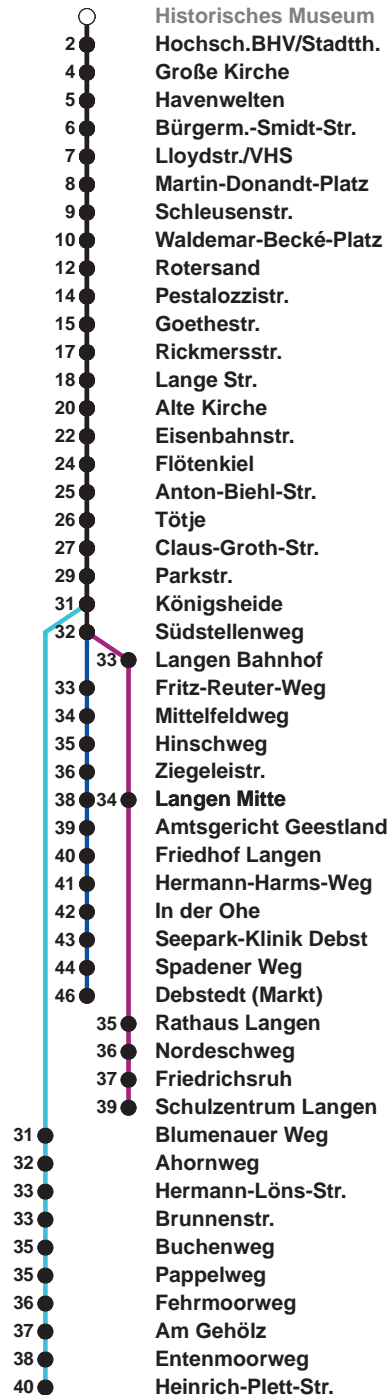

504	SZ Langen
505	Debstedt
506	Leherheide Ost

Uhr	Montag - Freitag	Samstag	Sonn-/ Feiertag
4			
5	00 <sup>G</sup> 23 53 <sup>G</sup>	24 <sup>A</sup> 54	
6	15 26 <sup>R</sup> 37 49 <sup>G</sup> 59	24 54	
7	09 19 29 39 49 59	24 54	24 <sup>A</sup> 54
8	09 19 34 49	24 46	24 54
9	04 19 34 49	01 16 31 46	24 54
10	04 19 34 49	01 16 31 46	24 54
11	04 19 34 49 59	01 16 31 46	19 39 59
12	09 <sup>Ⓜ</sup> 19 29 39 <sup>Ⓜ</sup> 49 59	01 16 31 46	19 39 59
13	09 19 29 39 49 59	01 16 31 46	19 39 59
14	09 19 <sup>G</sup> 29 39 49 59	01 16 31 46	19 39 59
15	09 19 <sup>G</sup> 29 39 49 59	01 16 31 59	19 39 59
16	09 19 <sup>G</sup> 29 39 49 59	19 39 59	19 39 59
17	09 19 29 39 49 59	19 39 59	19 39 59
18	09 19 28 37 45	20 40	20 40
19	00 15 30 45	00 20 40	00 20 40
20	00 36	00 36	00 36
21	06 36	06 36	06 36
22	06 36	06 36	06 36
23	06 36	06 36	06 36
0	06	06	06
1			

Linienverlauf und Fahrtzeit in Min.

Heiligabend und Silvester nach Sonderfahrplan

- A bis Alte Kirche
- G bis Gewerbegebiet Debstedt
- R bis Rotersand, weiter als L 512
- Ⓜ ab SZ Langen an Schultagen in Nds. nach Debstedt

nächste Verkaufsstelle:  
Tabak & Mehr, Ludwigstr. 4

Ohne Gewähr Gültig ab 06.01.2024