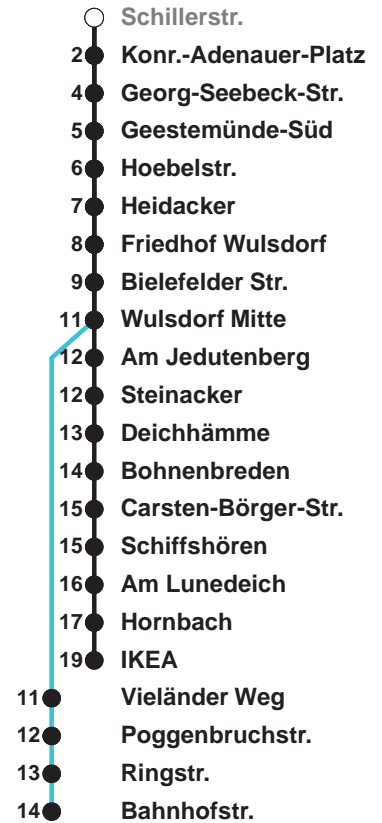

504	IKEA
505	IKEA
506	Wulsdorf Bahnhofstr.

Uhr	Montag - Freitag	Samstag	Sonn-/ Feiertag
4			
5	51	59 ^B	
6	17	59 ^B	
7	02 22 32 52	59 ^B	59 ^B
8	02 22 32 57	29 ^A	29 ^A 59 ^B
9	12 27 42 57	07 22 37 52	29 ^A 59 ^B
10	12 27 42 57	07 22 37 52	29 ^A 59 ^C
11	12 27 42	07 22 37 52	36 56 ^C
12	02 12 32 42 52	07 22 37 52	16 36 ^C 56
13	02 12 22 32 42 52	07 22 37 52	16 ^C 36 56 ^C
14	02 12 22 32 42 52	07 22 37 52	16 36 ^C 56
15	02 12 22 32 42 52	07 22 37 52	16 ^C 36 56 ^C
16	02 12 22 32 42 52	07 22 37 56	16 36 ^C 56
17	02 12 22 32 42 52	16 36 56	16 ^C 36 56 ^C
18	02 12 22 32 42 52	16 36 56	16 36 ^C 56
19	07 22 37 52	16 36 56	16 ^C 36 56 ^C
20	07 22 41	16 41 ^C	16 41 ^C
21	11 ^B 41 ^A	11 ^B 41 ^A	11 ^B 41 ^A
22	11 ^B 41 ^A	11 ^B 41 ^A	11 ^B 41 ^A
23	11 ^B 41 ^A	11 ^B 41 ^A	11 ^B 41 ^A
0	11 ^B	11 ^B	11 ^B

Linienvverlauf und Fahrtzeit in Min.

Heiligabend und Silvester nach Sonderfahrplan

- A über Bahnhofstr. bis C.-Börger-Str.
- B über C.-Börger-Str. bis Bahnhofstr.
- C bis C.-Börger-Str.