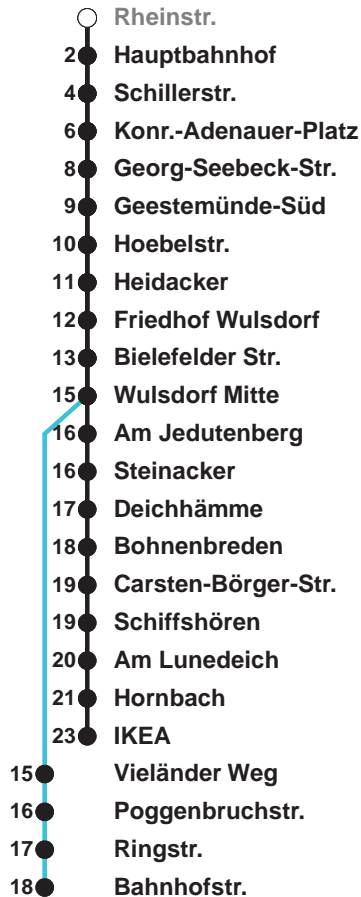

504	IKEA
505	IKEA
506	Wulsdorf Bahnhofstr.

Uhr	Montag - Freitag	Samstag	Sonn-/ Feiertag
4			
5	17● 48 58●	26● 56B	
6	14 29● 48● 58	26● 56B	
7	08● 18 28 38● 48 58	26● 56B	56B
8	08● 18 28 38● 53	26A	26A 56B
9	08 23 38 53	03 18 33 48	26A 56B
10	08 23 38 53	03 18 33 48	26A 56C
11	08 23 38 58	03 18 33 48	32 52C
12	08 28 38 48 58	03 18 33 48	12 32C 52
13	08 18 28 38 48 58	03 18 33 48	12C 32 52C
14	08 18 28 38 48 58	03 18 33 48	12 32C 52
15	08 18 28 38 48 58	03 18 33 48	12C 32 52C
16	08 18 28 38 48 58	03 18 33 52	12 32C 52
17	08 18 28 38 48 58	12 32 52	12C 32 52C
18	08 18 28 38 48	12 32 52	12 32C 52
19	03 18 33 48	12 32 52	12C 32 52C
20	03 18 38	12 38C	12 38C
21	08B 38A	08B 38A	08B 38A
22	08B 38A	08B 38A	08B 38A
23	08B 38A	08B 38A	08B 38A
0	08B	08B	08B

Linienerlauf und Fahrtzeit in Min.

Heiligabend und Silvester nach Sonderfahrplan

- A über Bahnhofstr. bis C.-Börger-Str.
- B über C.-Börger-Str. bis Bahnhofstr.
- C bis C.-Börger-Str.
- ab Hbf weiter als L 514

nächste Verkaufsstelle:
Kiosk, Georgstr. 37

Ohne Gewähr Gültig ab 06.01.2024