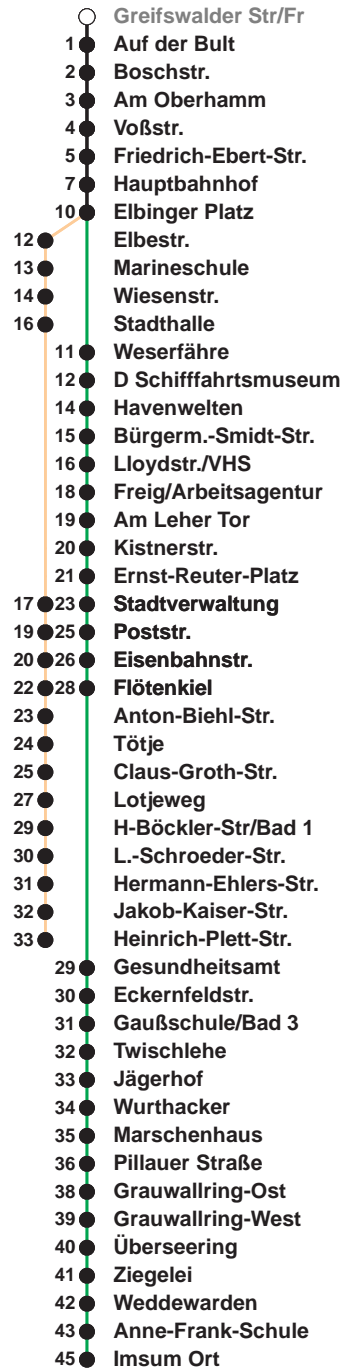

503

Leherheide West

509

Imsum

Uhr	Montag - Freitag	Samstag	Sonn-/ Feiertag
3			
4			
5	12 _A 42 _A	17 _B	
6	01 15 30 45	17 _B	
7	00 15 30 45	17 _B	17 _B
8	00 15 30 45	17 45	17 _B
9	00 15 30 45	00 15 30 45	17 _B
10	00 15 30 45	00 15 30 45	17 _B 47
11	00 15 30 45	00 15 30 45	32
12	00 15 30 45	00 15 30 45	12 52
13	00 15 30 45	00 15 30 45	32
14	00 15 30 45	00 15 30 45	12 52
15	00 15 30 45	00 15 30 45	32
16	00 15 30 45	12 52	12 52
17	00 15 30 45	32	32
18	00 15 30 45	12 52	12 52
19	00 15 30	32 52	32 52
20	29 _B	29 _B	29 _B
21	29 _B	29 _B	29 _B
22	29 _B	29 _B	29 _B
23	29 _B	29 _B	29 _B
0	29 _A	29 _A	29 _A
1			

Linienerlauf und Fahrtzeit in Min.

Heiligabend und Silvester nach Sonderfahrplan

- A bis Hbf
- B bis Flötenkiel