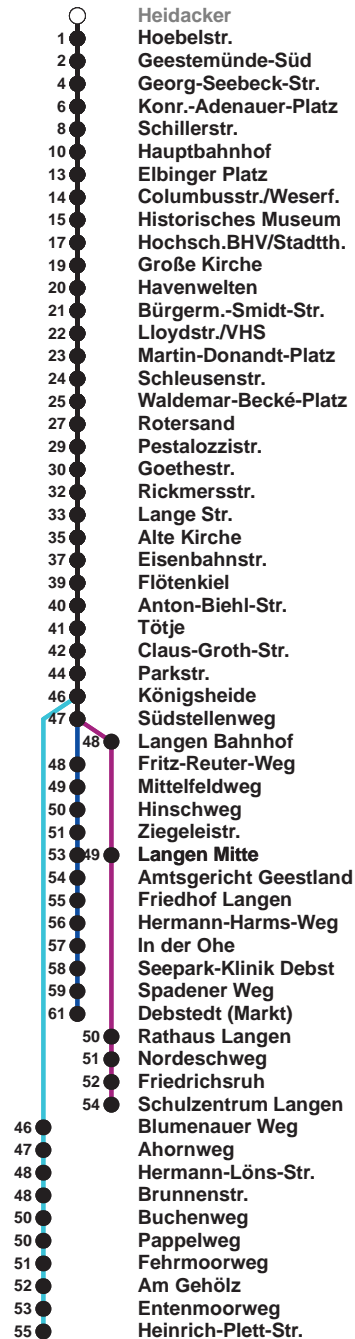

504	SZ Langen
505	Debstedt
506	Leherheide Ost

Uhr	Montag - Freitag	Samstag	Sonn-/ Feiertag
4			
5	11 41 ^G	12 ^A 42	
6	01 13 ^R 23 34 ^G 44 54	12 42	
7	04 14 24 34 44 54	12 42	12 ^A 42
8	04 19 34 49	12 31 46	12 42
9	04 19 34 49	01 16 31 46	12 42
10	04 19 34 49	01 16 31 46	12 42
11	04 19 34 44 54 [Ⓜ]	01 16 31 46	04 24 44
12	14 24 [Ⓜ] 44 54	01 16 31 46	04 24 44
13	04 14 24 34 44 54	01 16 31 46	04 24 44
14	04 ^G 14 24 34 44 54	01 16 31 46	04 24 44
15	04 ^G 14 24 34 44 54	01 16 44	04 24 44
16	04 ^G 14 24 34 44 54	04 24 44	04 24 44
17	04 14 24 34 44 54	04 24 44	04 24 44
18	04 14 23 31 46 52 ^K	06 26 46	06 26 46
19	01 16 31 46	06 26 46 53 ^K	06 26 46 53 ^K
20	10 ^K 22 54	23 54	23 54
21	24 54	24 54	24 54
22	24 54	24 54	24 54
23	54	24 54	24 54
0	03 ^K	03 ^K 42 ^H	03 ^K 42 ^H
1		00 ^K	00 ^K

Linienverlauf und Fahrzeit in Min.

Heiligabend und Silvester nach Sonderfahrplan

- A bis Alte Kirche
- G bis Gewerbegebiet Debstedt
- H bis Hauptbahnhof
- K bis Konrad-Adenauer-Platz
- R bis Rotersand, weiter als L 512
- Ⓜ ab SZ Langen an Schultagen in Nds. nach Debstedt

nächste Verkaufsstelle:
Delta-Markt, Weserstr. 210

Ohne Gewähr Gültig ab 06.01.2024