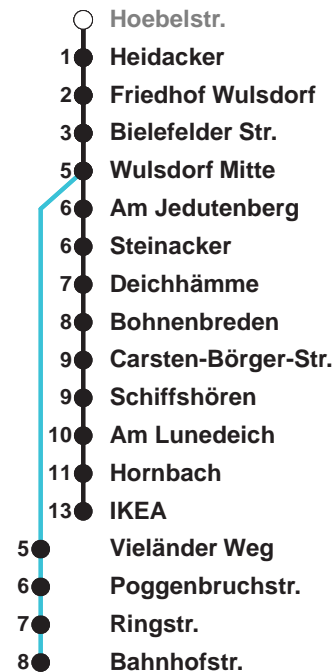

504	IKEA
505	IKEA
506	Wulsdorf Bahnhofstr.

Uhr	Montag - Freitag	Samstag	Sonn-/ Feiertag
4			
5	56	01 31	
6	22	04 ^B	
7	08 28 38 58	04 ^B	01 31
8	08 28 38	04 ^B 17 34 ^A	04 ^B 34 ^A
9	03 18 33 48	04 13 28 43 58	04 ^B 34 ^A
10	03 18 33 48	13 28 43 58	04 ^B 34 ^A
11	03 18 33 48	13 28 43 58	04 ^C 12 42
12	08 18 38 48 58	13 28 43 58	02 ^C 22 42 ^C
13	08 18 28 38 48 58	13 28 43 58	02 22 ^C 42
14	08 18 28 38 48 58	13 28 43 58	02 ^C 22 42 ^C
15	08 18 28 38 48 58	13 28 43 58	02 22 ^C 42
16	08 18 28 38 48 58	13 28 43	02 ^C 22 42 ^C
17	08 18 28 38 48 58	02 22 42	02 22 ^C 42
18	08 18 28 38 48 57	02 22 41	02 ^C 22 41 ^C
19	12 27 42 57	01 21 41	01 21 ^C 41
20	12 27 46	01 21 46 ^C	01 ^C 21 46 ^C
21	16 ^B 46 ^A	16 ^B 46 ^A	16 ^B 46 ^A
22	16 ^B 46 ^A	16 ^B 46 ^A	16 ^B 46 ^A
23	16 ^B 46 ^A	16 ^B 46 ^A	16 ^B 46 ^A
0	16 ^B	16 ^B	16 ^B

Linienerlauf und Fahrtzeit in Min.

1

Heiligabend und Silvester nach Sonderfahrplan

- A über Bahnhofstr. bis C.-Börger-Str.
- B über C.-Börger-Str. bis Bahnhofstr.
- C bis C.-Börger-Str.