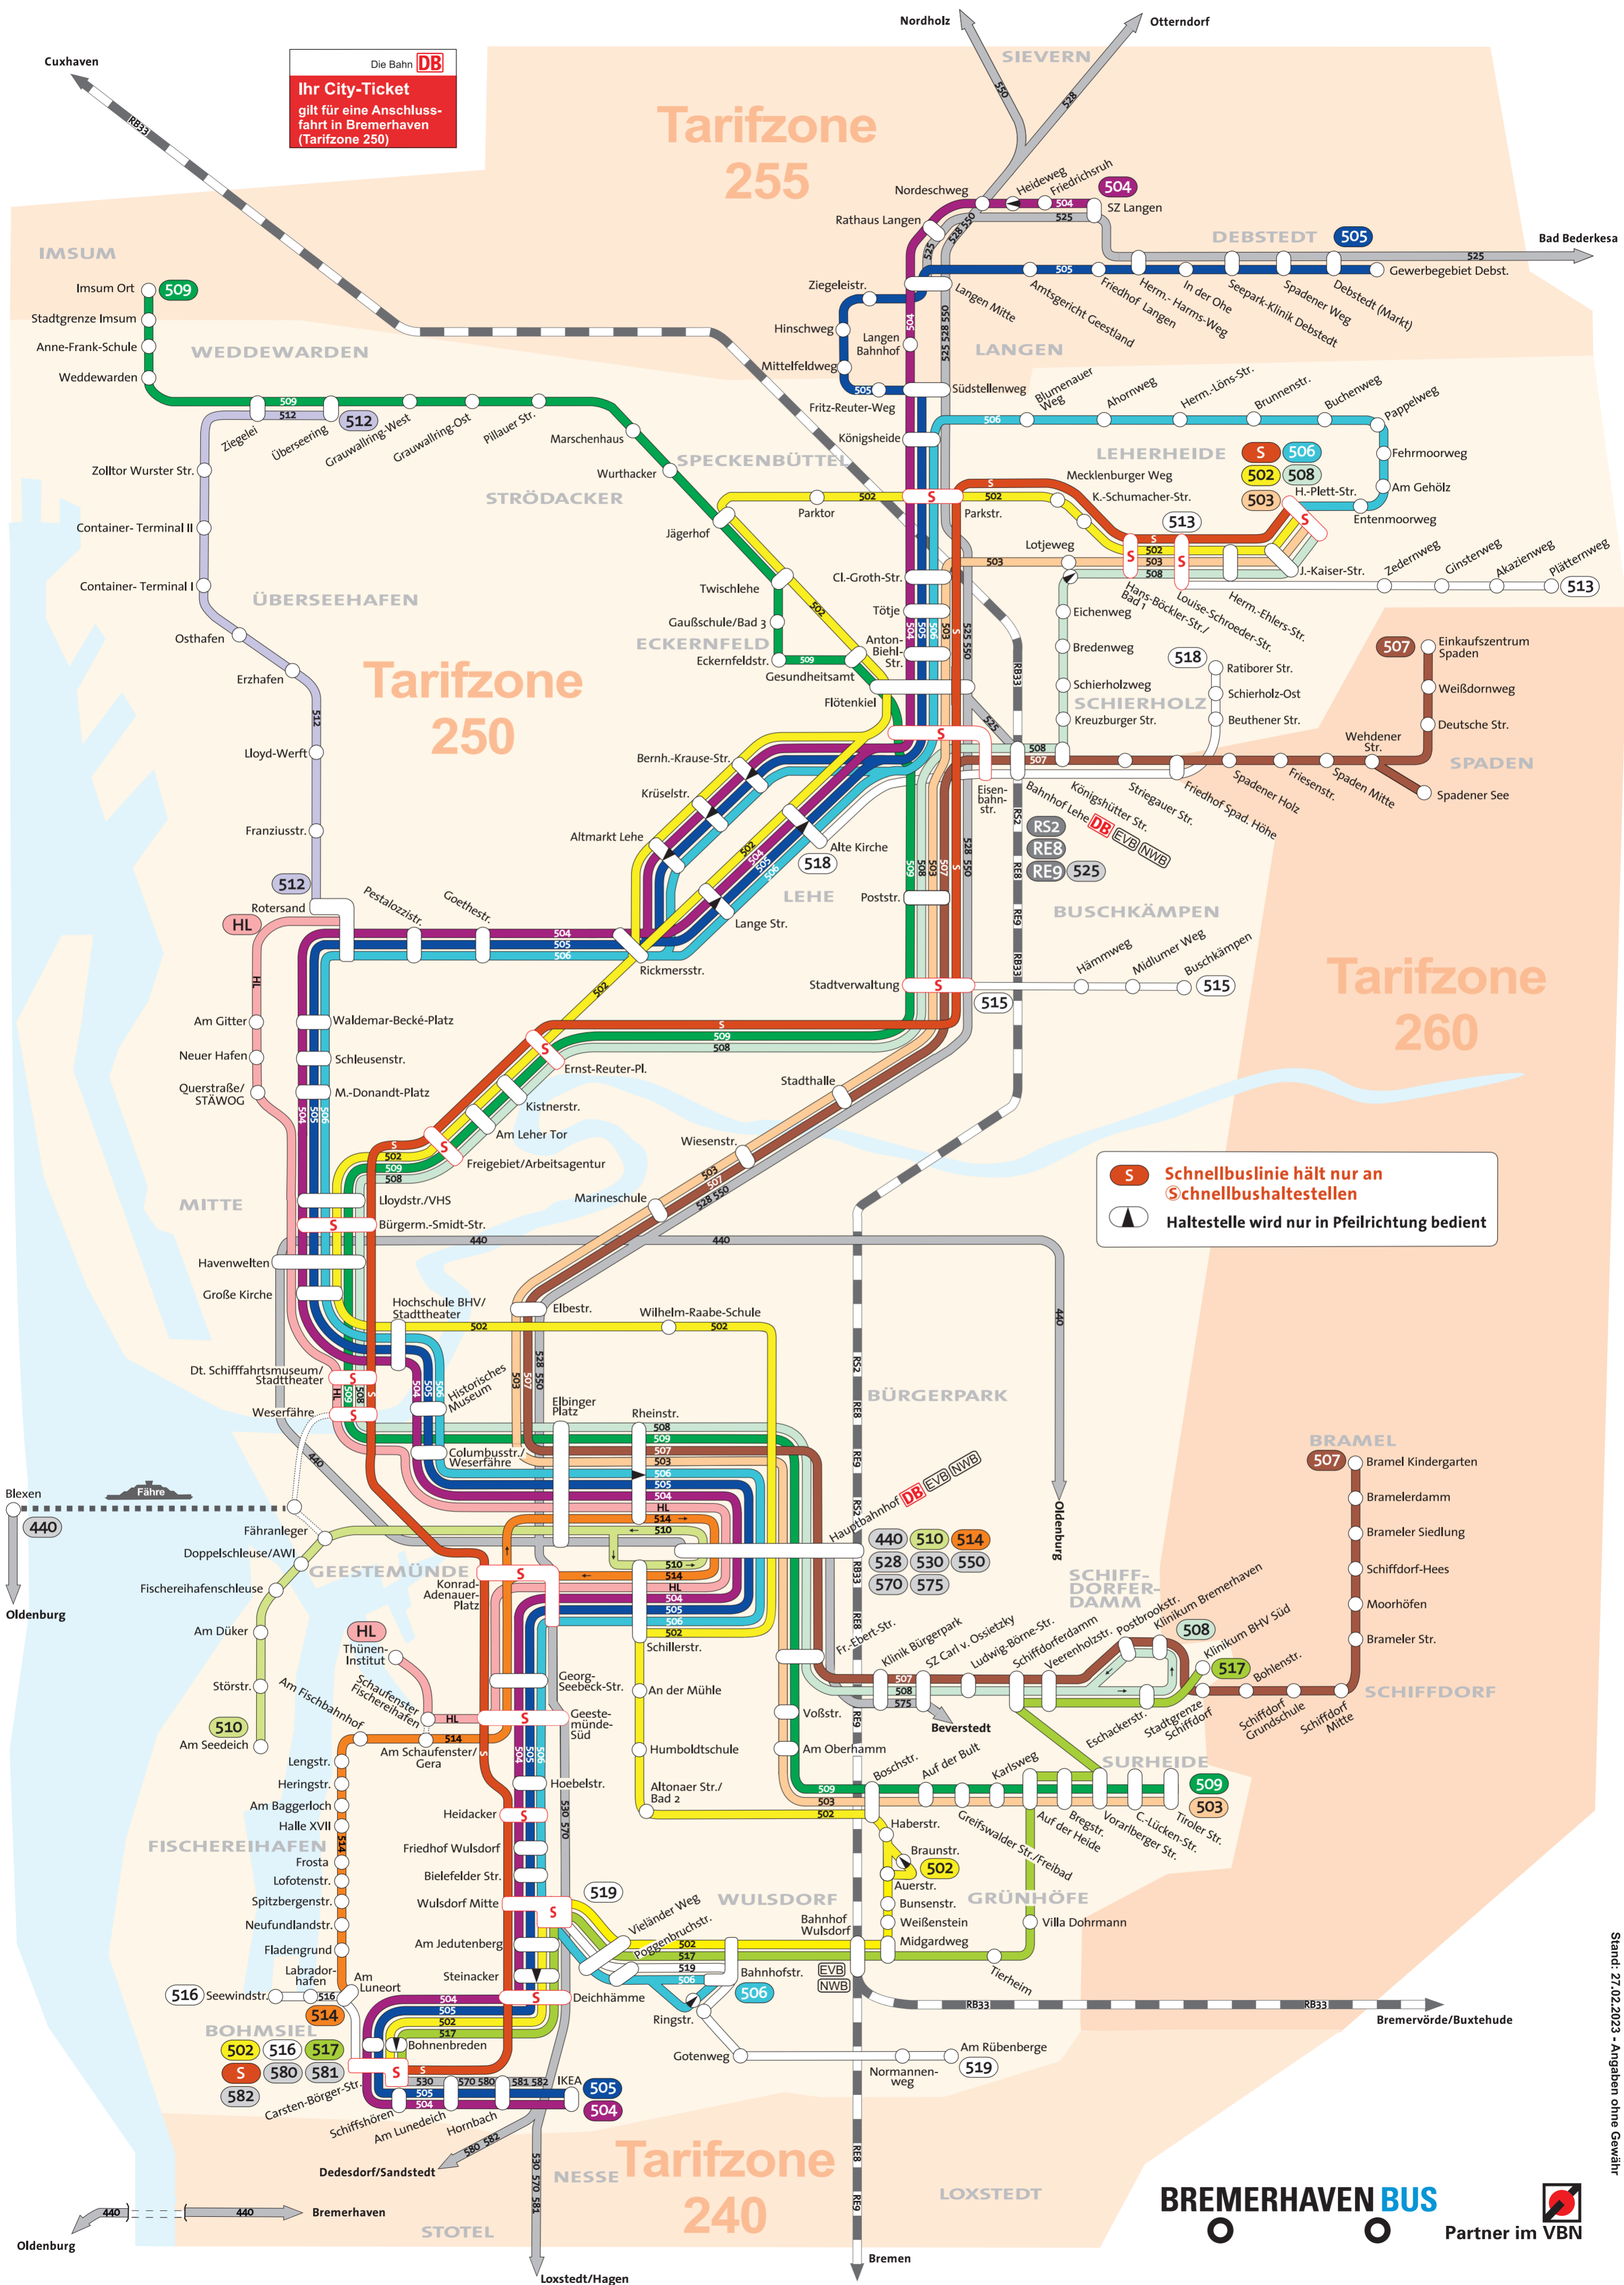

Die Bahn **DB**  
**Ihr City-Ticket**  
 gilt für eine Anschlussfahrt in Bremerhaven (Tarifzone 250)

# Tarifzone 255

# Tarifzone 250

# Tarifzone 240

**S** Schnellbuslinie hält nur an Schnellbushaltestellen  
 Haltestelle wird nur in Pfeilrichtung bedient