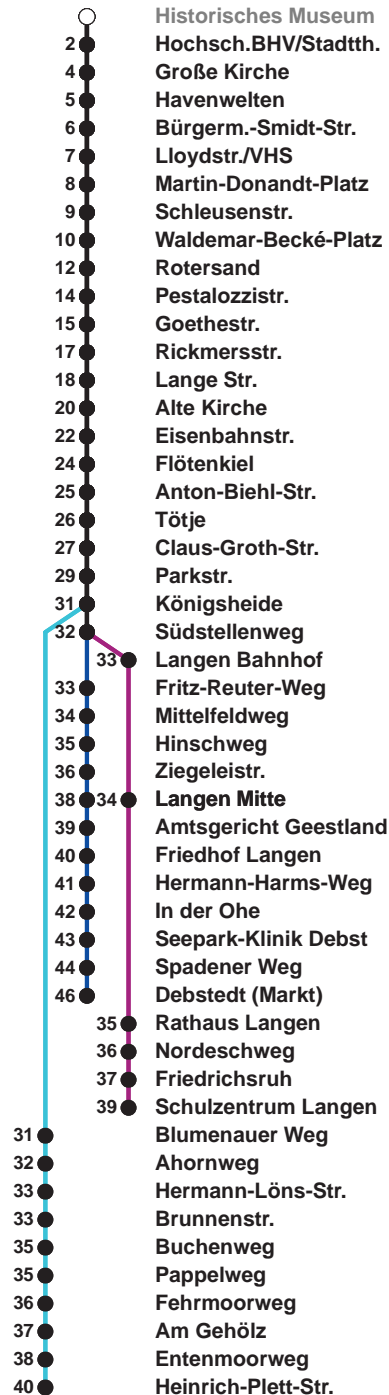

504	SZ Langen
505	Debstedt
506	Leherheide Ost

Uhr	Montag - Freitag	Samstag	Sonn-/ Feiertag
4			
5	00 ^G 23 53 ^G	24 ^A 54	
6	15 26 ^R 37 49 ^G 59	24 54	
7	09 19 29 39 49 59	24 54	24 ^A 54
8	09 19 34 49	24 46	24 54
9	04 19 34 49	01 16 31 46	24 54
10	04 19 34 49	01 16 31 46	24 54
11	04 19 34 49 59	01 16 31 46	19 39 59
12	09 [Ⓜ] 19 29 39 [Ⓜ] 49 59	01 16 31 46	19 39 59
13	09 19 29 39 49 59	01 16 31 46	19 39 59
14	09 19 ^G 29 39 49 59	01 16 31 46	19 39 59
15	09 19 ^G 29 39 49 59	01 16 31 59	19 39 59
16	09 19 ^G 29 39 49 59	19 39 59	19 39 59
17	09 19 29 39 49 59	19 39 59	19 39 59
18	09 19 28 37 45	20 40	20 40
19	00 15 30 45	00 20 40	00 20 40
20	00 36	00 36	00 36
21	06 36	06 36	06 36
22	06 36	06 36	06 36
23	06 36	06 36	06 36
0	06	06	06
1			

Linienverlauf und Fahrtzeit in Min.

Heiligabend und Silvester nach Sonderfahrplan

- A bis Alte Kirche
- G bis Gewerbegebiet Debstedt
- R bis Rotersand, weiter als L 512
- Ⓜ ab SZ Langen an Schultagen in Nds. nach Debstedt

nächste Verkaufsstelle:
Tabak & Mehr, Ludwigstr. 4

Ohne Gewähr Gültig ab 06.01.2024