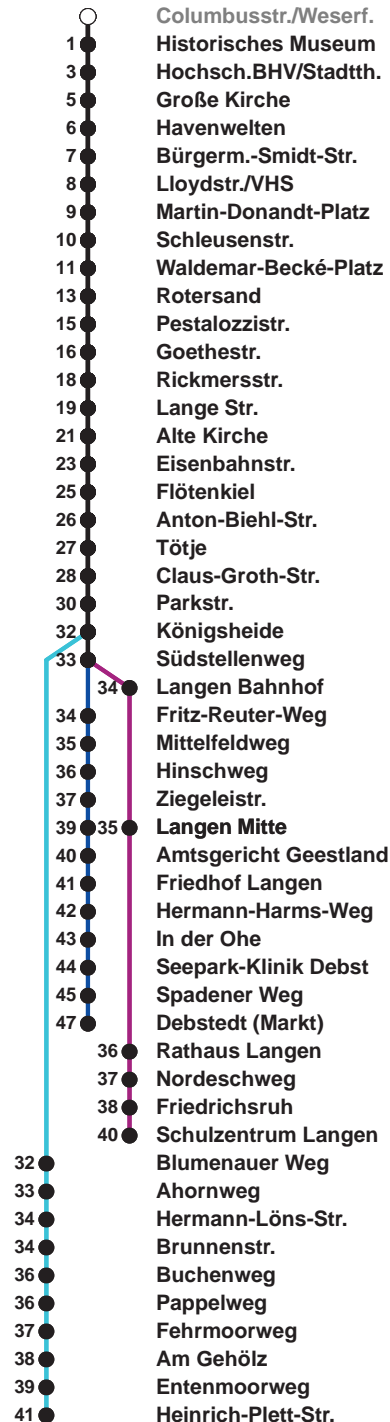

504	SZ Langen
505	Debstedt
506	Leherheide Ost

Uhr	Montag - Freitag	Samstag	Sonn-/ Feiertag
4	59 ^G		
5	22 52 ^G	23 ^A 53	
6	14 25 ^R 36 48 ^G 58	23 53	
7	08 18 28 38 48 58	23 53	23 ^A 53
8	08 18 33 48	23 45	23 53
9	03 18 33 48	00 15 30 45	23 53
10	03 18 33 48	00 15 30 45	23 53
11	03 18 33 48 58	00 15 30 45	18 38 58
12	08 [Ⓝ] 18 28 38 [Ⓝ] 48 58	00 15 30 45	18 38 58
13	08 18 28 38 48 58	00 15 30 45	18 38 58
14	08 18 ^G 28 38 48 58	00 15 30 45	18 38 58
15	08 18 ^G 28 38 48 58	00 15 30 58	18 38 58
16	08 18 ^G 28 38 48 58	18 38 58	18 38 58
17	08 18 28 38 48 58	18 38 58	18 38 58
18	08 18 27 36 44 59	19 39 59	19 39 59
19	14 29 44 59	19 39 59	19 39 59
20	35	35	35
21	05 35	05 35	05 35
22	05 35	05 35	05 35
23	05 35	05 35	05 35
0	05	05	05
1			

Linienverlauf und Fahrtzeit in Min.

Heiligabend und Silvester nach Sonderfahrplan

- A bis Alte Kirche
- G bis Gewerbegebiet Debstedt
- R bis Rotersand, weiter als L 512
- Ⓝ ab SZ Langen an Schultagen in Nds. nach Debstedt

nächste Verkaufsstelle:
Tabak & Mehr, Ludwigstr. 4

Ohne Gewähr Gültig ab 06.01.2024