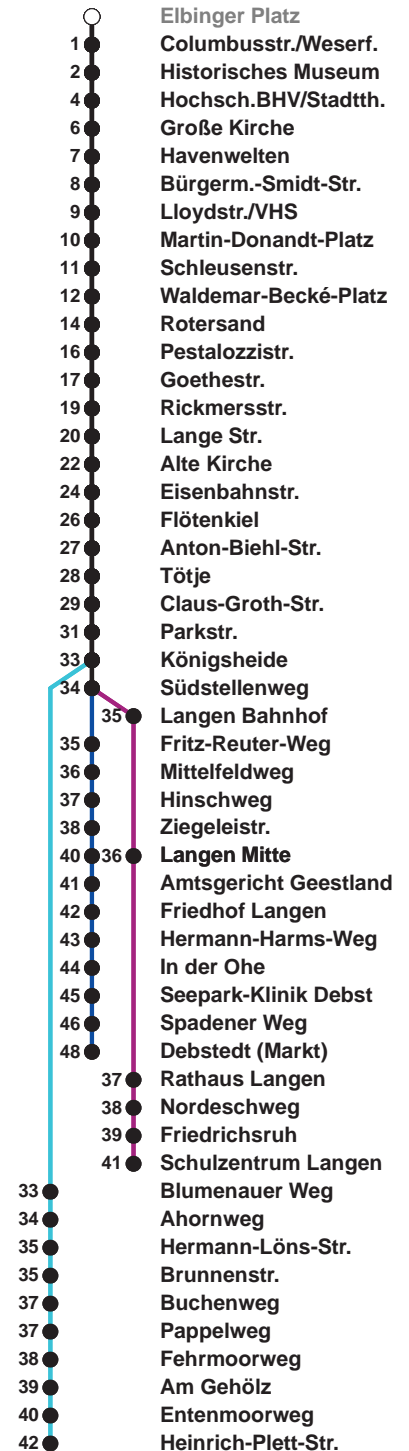

504	SZ Langen
505	Debstedt
506	Leherheide Ost

Uhr	Montag - Freitag	Samstag	Sonn-/ Feiertag
4	58 ^G		
5	21 51 ^G	22 ^A 52	
6	13 24 ^R 35 47 ^G 57	22 52	
7	07 17 27 37 47 57	22 52	22 ^A 52
8	07 17 32 47	22 44 59	22 52
9	02 17 32 47	14 29 44 59	22 52
10	02 17 32 47	14 29 44 59	22 52
11	02 17 32 47 57	14 29 44 59	17 37 57
12	07 [®] 17 27 37 [®] 47 57	14 29 44 59	17 37 57
13	07 17 27 37 47 57	14 29 44 59	17 37 57
14	07 17 ^G 27 37 47 57	14 29 44 59	17 37 57
15	07 17 ^G 27 37 47 57	14 29 57	17 37 57
16	07 17 ^G 27 37 47 57	17 37 57	17 37 57
17	07 17 27 37 47 57	17 37 57	17 37 57
18	07 17 26 35 43 58	18 38 58	18 38 58
19	13 28 43 58	18 38 58	18 38 58
20	34	34	34
21	04 34	04 34	04 34
22	04 34	04 34	04 34
23	04 34	04 34	04 34
0	04	04	04
1			

Linienerlauf und Fahrtzeit in Min.

Heiligabend und Silvester nach Sonderfahrplan

- A bis Alte Kirche
- G bis Gewerbegebiet Debstedt
- R bis Rotersand, weiter als L 512
- ® ab SZ Langen an Schultagen in Nds. nach Debstedt

nächste Verkaufsstelle:
Kiosk, Georgstr. 37

Ohne Gewähr Gültig ab 06.01.2024