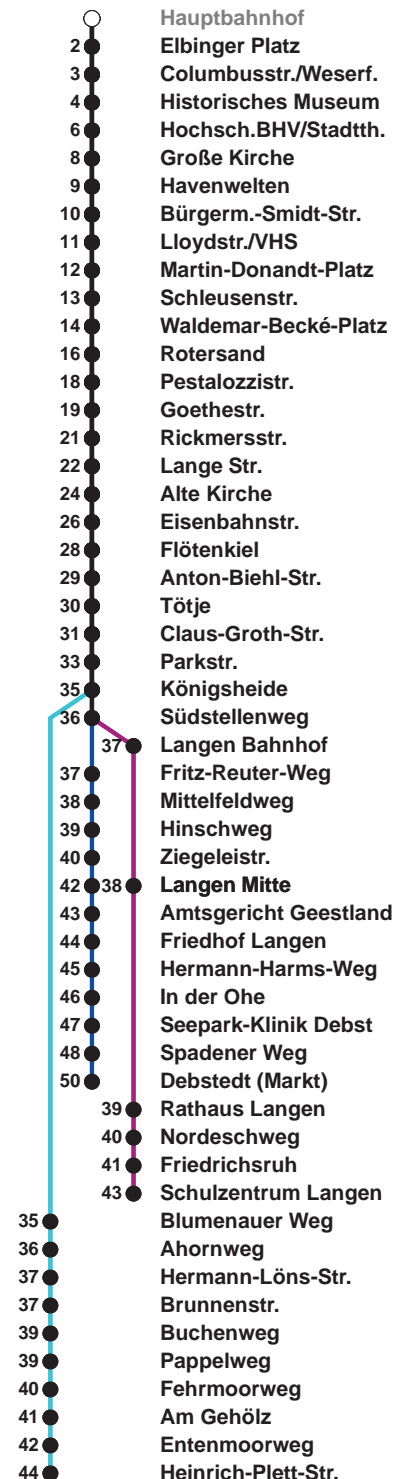

504	SZ Langen
505	Debstedt
506	Leherheide Ost

Uhr	Montag - Freitag	Samstag	Sonn-/ Feiertag
4	56 ^G		
5	19 49 ^G	20 ^A 50	
6	12 23 ^R 34 45 ^G 55	20 50	
7	05 15 25 35 45 55	20 50	20 ^A 50
8	05 15 30 45	20 42 57	20 50
9	00 15 30 45	12 27 42 57	20 50
10	00 15 30 45	12 27 42 57	20 50
11	00 15 30 45 55	12 27 42 57	15 35 55
12	05 [®] 15 25 35 [®] 45 55	12 27 42 57	15 35 55
13	05 15 25 35 45 55	12 27 42 57	15 35 55
14	05 15 ^G 25 35 45 55	12 27 42 57	15 35 55
15	05 15 ^G 25 35 45 55	12 27 55	15 35 55
16	05 15 ^G 25 35 45 55	15 35 55	15 35 55
17	05 15 25 35 45 55	15 35 55	15 35 55
18	05 15 25 34 42 57	17 37 57	17 37 57
19	12 27 42 57	17 37 57	17 37 57
20	33	33	33
21	02 32	02 32	02 32
22	02 32	02 32	02 32
23	02 32	02 32	02 32
0	02	02	02
1			

Linienvverlauf und Fahrtzeit in Min.

Heiligabend und Silvester nach Sonderfahrplan

- A bis Alte Kirche
- G bis Gewerbegebiet Debstedt
- R bis Rotersand, weiter als L 512
- ® ab SZ Langen an Schultagen in Nds. nach Debstedt

nächste Verkaufsstelle:
Kundencenter BREMERHAVEN BUS, Bahnhofspassage

Ohne Gewähr Gültig ab 06.01.2024