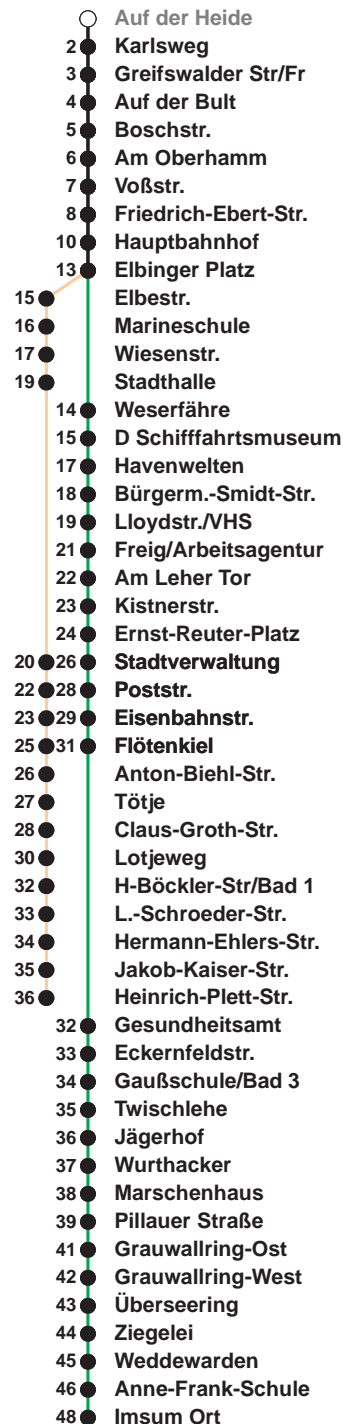

503

Leherheide West

509

Imsum

Uhr	Montag - Freitag	Samstag	Sonn-/ Feiertag
3			
4			
5	10 _A 40 _A 59	15 _B	
6	12 27 42 57	15 _B	
7	12 27 42 57	15 _B	15 _B
8	12 27 42 57	15 42 57	15 _B
9	12 27 42 57	12 27 42 57	15 _B
10	12 27 42 57	12 27 42 57	15 _B 45
11	12 27 42 57	12 27 42 57	29
12	12 27 42 57	12 27 42 57	09 49
13	12 27 42 57	12 27 42 57	29
14	12 27 42 57	12 27 42 57	09 49
15	12 27 42 57	12 27 42	29
16	12 27 42 57	09 49	09 49
17	12 27 42 57	29	29
18	12 27 42 57	09 49	09 49
19	12 27	29 49	29 49
20	27 _B	27 _B	27 _B
21	27 _B	27 _B	27 _B
22	27 _B	27 _B	27 _B
23	27 _B	27 _B	27 _B
0	27 _A	27 _A	27 _A
1			

Linienerlauf und Fahrtzeit in Min.

Heiligabend und Silvester nach Sonderfahrplan

- A bis Hbf
- B bis Flötenkiel

nächste Verkaufsstelle:
 Geschenkboutique, Vieländer Weg 230 a
 Ohne Gewähr Gültig ab 06.01.2024