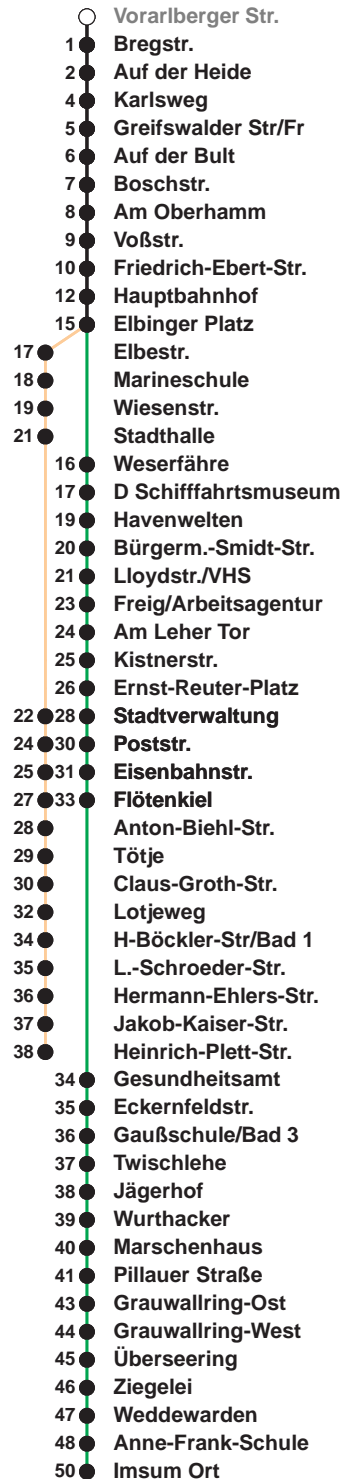

**503**

**Leherheide West**

**509**

**Imsum**

Uhr	Montag - Freitag			Samstag	Sonn-/ Feiertag
3					
4					
5	08 <sub>A</sub>	38 <sub>A</sub>	57	13 <sub>B</sub>	
6	10	25	40	55	13 <sub>B</sub>
7	10	25	40	55	13 <sub>B</sub>
8	10	25	40	55	13 <sub>B</sub>
9	10	25	40	55	13 <sub>B</sub>
10	10	25	40	55	13 <sub>B</sub> 43
11	10	25	40	55	27
12	10	25	40	55	07 47
13	10	25	40	55	27
14	10	25	40	55	07 47
15	10	25	40	55	27
16	10	25	40	55	07 47
17	10	25	40	55	27
18	10	25	40	55	07 47
19	10	25			27 47
20	25 <sub>B</sub>				25 <sub>B</sub>
21	25 <sub>B</sub>				25 <sub>B</sub>
22	25 <sub>B</sub>				25 <sub>B</sub>
23	25 <sub>B</sub>				25 <sub>B</sub>
0	25 <sub>A</sub>				25 <sub>A</sub>
1					

Linienerlauf und Fahrtzeit in Min.

Heiligabend und Silvester nach Sonderfahrplan

A bis Hbf  
B bis Flötenkiel

nächste Verkaufsstelle:  
Geschenkboutique, Vieländer Weg 230 a  
Ohne Gewähr Gültig ab 06.01.2024