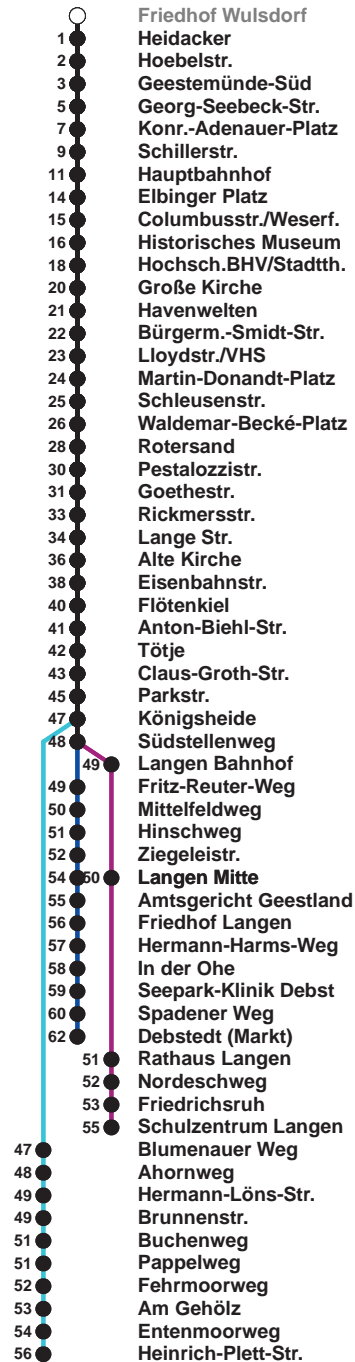

504	SZ Langen
505	Debstedt
506	Leherheide Ost

Uhr	Montag - Freitag	Samstag	Sonn-/ Feiertag
4			
5	10 40 ^G	11 ^A 41	
6	00 12 ^R 22 33 ^G 43 53	11 41	
7	03 13 23 33 43 53	11 41	11 ^A 41
8	03 18 33 48	11 30 45	11 41
9	03 18 33 48	00 15 30 45	11 41
10	03 18 33 48	00 15 30 45	11 41
11	03 18 33 43 53 [Ⓢ]	00 15 30 45	03 23 43
12	13 23 [Ⓢ] 43 53	00 15 30 45	03 23 43
13	03 13 23 33 43 53	00 15 30 45	03 23 43
14	03 ^G 13 23 33 43 53	00 15 30 45	03 23 43
15	03 ^G 13 23 33 43 53	00 15 43	03 23 43
16	03 ^G 13 23 33 43 53	03 23 43	03 23 43
17	03 13 23 33 43 53	03 23 43	03 23 43
18	03 13 22 30 45 51 ^K	05 25 45	05 25 45
19	00 15 30 45	05 25 45 52 ^K	05 25 45 52 ^K
20	09 ^K 21 53	22 53	22 53
21	23 53	23 53	23 53
22	23 53	23 53	23 53
23	53	23 53	23 53
0	02 ^K	02 ^K 41 ^H 59 ^K	02 ^K 41 ^H 59 ^K

Linienerlauf und Fahrzeit in Min.

Heiligabend und Silvester nach Sonderfahrplan

- A bis Alte Kirche
- G bis Gewerbegebiet Debstedt
- H bis Hauptbahnhof
- K bis Konrad-Adenauer-Platz
- R bis Rotersand, weiter als L 512
- Ⓢ ab SZ Langen an Schultagen in Nds. nach Debstedt

nächste Verkaufsstelle:
Delta-Markt, Weserstr. 210

Ohne Gewähr Gültig ab 06.01.2024