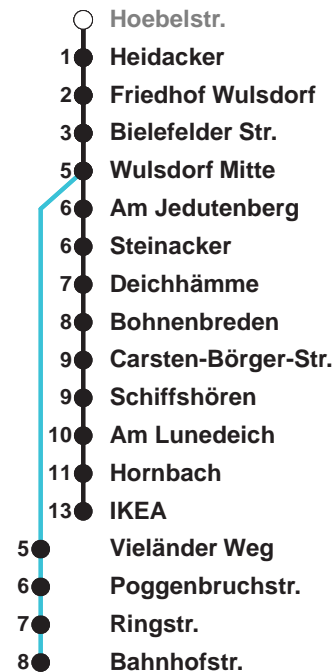

504	IKEA
505	IKEA
506	Wulsdorf Bahnhofstr.

Uhr	Montag - Freitag	Samstag	Sonn-/ Feiertag
4			
5	56	01 31	
6	22	04 ^B	
7	08 28 38 58	04 ^B	01 31
8	08 28 38	04 ^B 17 34 ^A	04 ^B 34 ^A
9	03 18 33 48	04 13 28 43 58	04 ^B 34 ^A
10	03 18 33 48	13 28 43 58	04 ^B 34 ^A
11	03 18 33 48	13 28 43 58	04 ^C 12 42
12	08 18 38 48 58	13 28 43 58	02 ^C 22 42 ^C
13	08 18 28 38 48 58	13 28 43 58	02 22 ^C 42
14	08 18 28 38 48 58	13 28 43 58	02 ^C 22 42 ^C
15	08 18 28 38 48 58	13 28 43 58	02 22 ^C 42
16	08 18 28 38 48 58	13 28 43	02 ^C 22 42 ^C
17	08 18 28 38 48 58	02 22 42	02 22 ^C 42
18	08 18 28 38 48 57	02 22 41	02 ^C 22 41 ^C
19	12 27 42 57	01 21 41	01 21 ^C 41
20	12 27 46	01 21 46 ^C	01 ^C 21 46 ^C
21	16 ^B 46 ^A	16 ^B 46 ^A	16 ^B 46 ^A
22	16 ^B 46 ^A	16 ^B 46 ^A	16 ^B 46 ^A
23	16 ^B 46 ^A	16 ^B 46 ^A	16 ^B 46 ^A
0	16 ^B	16 ^B	16 ^B

Linienvverlauf und Fahrtzeit in Min.

Heiligabend und Silvester nach Sonderfahrplan

- A über Bahnhofstr. bis C.-Börger-Str.
- B über C.-Börger-Str. bis Bahnhofstr.
- C bis C.-Börger-Str.