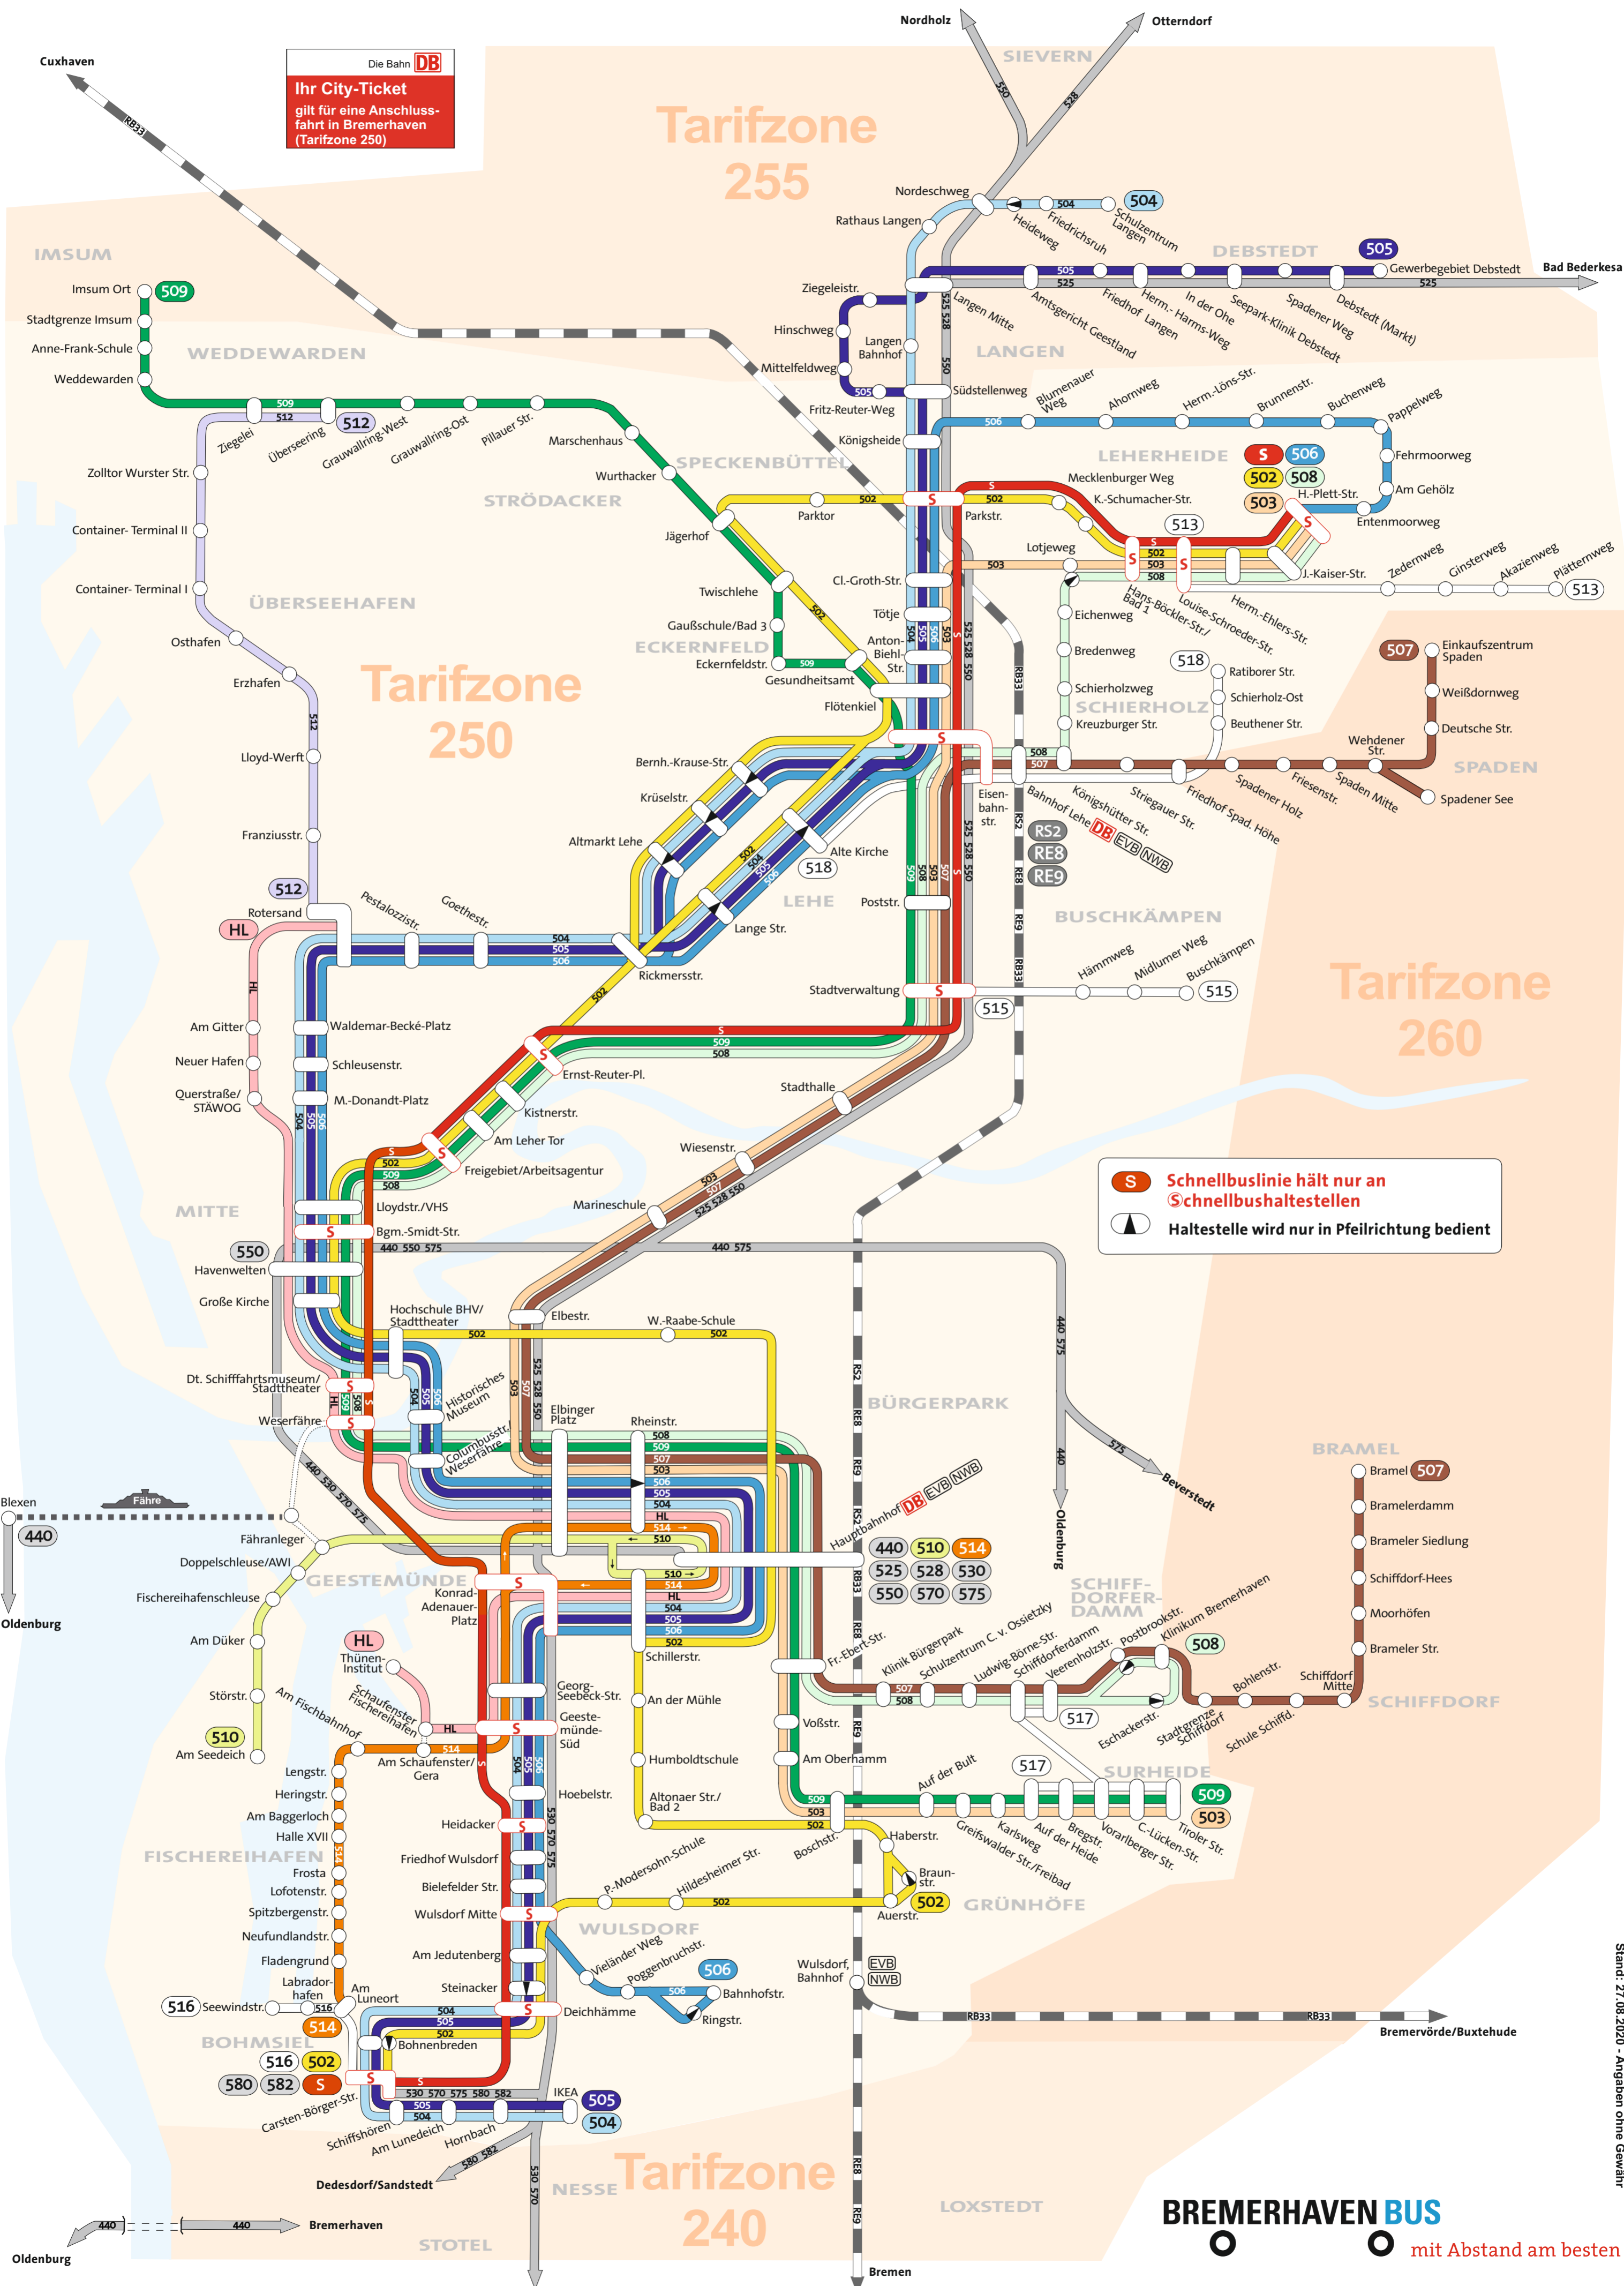

Die Bahn **DB**
Ihr City-Ticket
gilt für eine Anschlussfahrt in Bremerhaven (Tarifzone 250)

Tarifzone 255

Tarifzone 250

Tarifzone 260

Tarifzone 240

S Schnellbuslinie hält nur an Schnellbushaltestellen
▲ Haltestelle wird nur in Pfeilrichtung bedient

BREMERHAVEN BUS
mit Abstand am besten

Stand: 27.08.2020 - Angaben ohne Gewähr