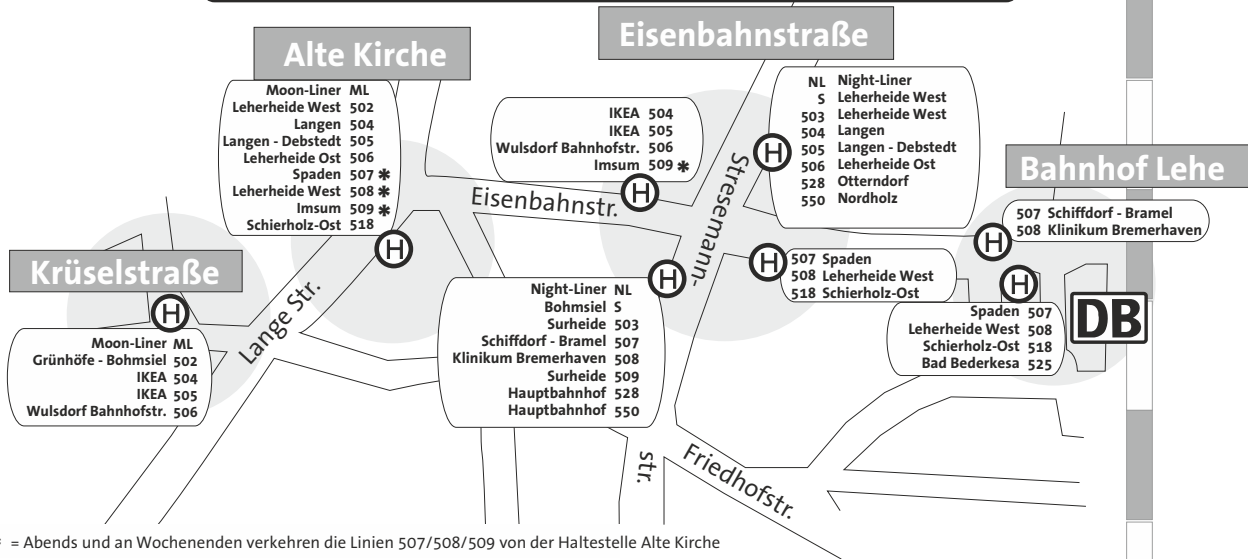

Haltestellenplan Eisenbahnstr. und Umgebung

* = Abends und an Wochenenden verkehren die Linien 507/508/509 von der Haltestelle Alte Kirche