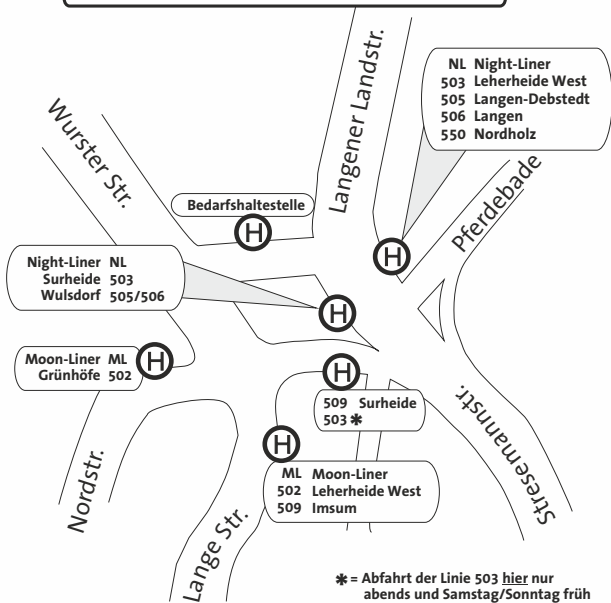

# Haltestellenplan Flötenkiel

\* = Abfahrt der Linie 503 hier nur  
abends und Samstag/Sonntag früh