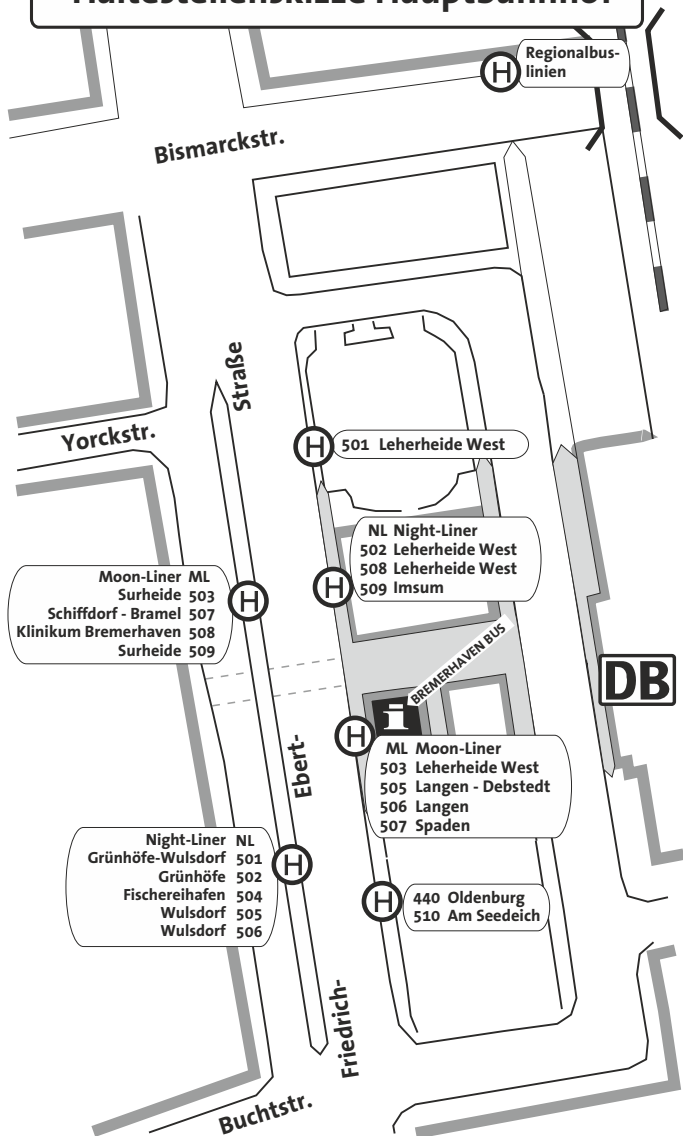

Haltestellenskizze Hauptbahnhof

Regionalbuslinien

Bismarckstr.

Yorckstr.

Straße

Ebert-

Friedrich-

Buchtstr.

DB

BREMERHAVEN BUS

Moon-Liner ML
Surheide 503
Schiffdorf - Bramel 507
Klinikum Bremerhaven 508
Surheide 509

501 Leherheide West

NL Night-Liner
502 Leherheide West
508 Leherheide West
509 Imsum

ML Moon-Liner
503 Leherheide West
505 Langen - Debstedt
506 Langen
507 Spaden

Night-Liner NL
Grünhöfe-Wulsdorf 501
Grünhöfe 502
Fischereihafen 504
Wulsdorf 505
Wulsdorf 506

440 Oldenburg
510 Am Seedeich