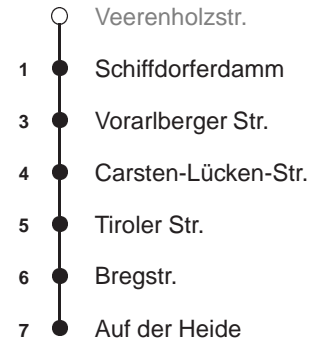

Bus

517

Richtung

Surheide

über Veerenholzstraße - Surheide

Haltestelle

Veererholzstr.

Uhr	Montag - Freitag	Samstag	Sonn-/ Feiertag
3			
4			
5			
6			
7	15☎		
8	15☎		
9	15☎		
10	15☎		
11	15☎		
12	15☎		
13	15☎		
14	15☎		
15	15☎		
16	15☎		
17	15☎		
18	15☎		
19			
20			
21			
22			
23			
0			
1			

Linienvverlauf und Fahrtzeit in Min.

☎ : Anruf-Linientaxi: Tel. 0471/3003 777 Anmeldung bis
spätestens 45 Min. vor Abfahrt