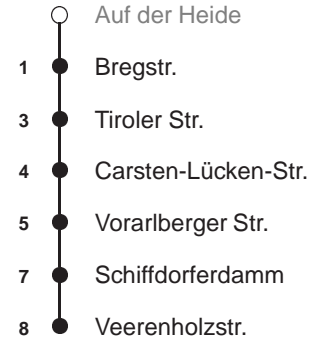

# 517

Richtung

**Veerenzholzstraße**

über Surheide - Veerenzholzstraße

Haltestelle

**Auf der Heide**

Uhr	Montag - Freitag	Samstag	Sonn-/ Feiertag
3			
4			
5			
6			
7	03 <sup>☎</sup>		
8	03 <sup>☎</sup>		
9	03 <sup>☎</sup>		
10	03 <sup>☎</sup>		
11	03 <sup>☎</sup>		
12	03 <sup>☎</sup>		
13	03 <sup>☎</sup>		
14	03 <sup>☎</sup>		
15	03 <sup>☎</sup>		
16	03 <sup>☎</sup>		
17	03 <sup>☎</sup>		
18	03 <sup>☎</sup>		
19			
20			
21			
22			
23			
0			
1			

Linienerlauf und Fahrtzeit in Min.

☎ : Anruf-Linientaxi: Tel. 0471/3003 777 Anmeldung bis  
spätestens 45 Min. vor Abfahrt

nächste Verkaufsstelle:  
Geschenkboutique, Vieländer Weg 230 a

Ohne Gewähr Gültig ab 01.01.2018