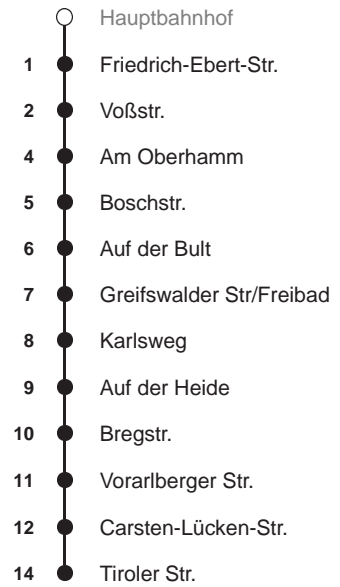

# 509

Richtung

**Surheide**

über Surheide

Haltestelle

**Hauptbahnhof**

Uhr	Montag - Freitag	Samstag	Sonn-/ Feiertag
3			
4			
5			
6	21 51		
7	21 51		
8	21 51	51	
9	21 51	21 51	
10	21 51	21 51	
11	21 51	21 51	
12	21 51	21 51	
13	21 51	21 51	
14	21 51	21 51	
15	21 51	21 51	
16	21 51	21	
17	21 51		
18	21 51		
19	21 51		
20	21		
21			
22			
23			
0			
1			

Linienerlauf und Fahrtzeit in Min.

nächste Verkaufsstelle:  
Kundencenter BREMERHAVEN BUS, Bahnhofspassage

Ohne Gewähr Gültig ab 06.04.2019

[www.bremerhavenbus.de](http://www.bremerhavenbus.de)

**BREMERHAVEN BUS**