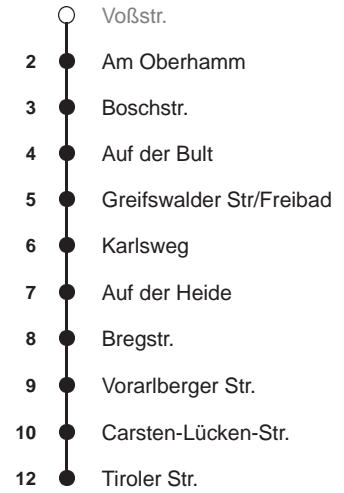

Bus

509

Richtung

Surheide

über Surheide

Haltestelle

Voßstr.

Uhr	Montag - Freitag	Samstag	Sonn-/ Feiertag
3			
4			
5			
6	23 53		
7	23 53		
8	23 53	53	
9	23 53	23 53	
10	23 53	23 53	
11	23 53	23 53	
12	23 53	23 53	
13	23 53	23 53	
14	23 53	23 53	
15	23 53	23 53	
16	23 53	23	
17	23 53		
18	23 53		
19	23 53		
20	23		
21			
22			
23			
0			
1			

Linienvverlauf und Fahrtzeit in Min.

nächste Verkaufsstelle:
Kiosk im E-Center

Ohne Gewähr Gültig ab 06.04.2019

www.bremerhavenbus.de

BREMERHAVEN BUS