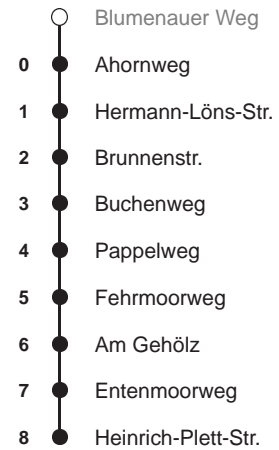

# 511

Richtung

**Heinrich-Plett-Str.**

über Heinrich-Plett-Str.

Haltestelle

**Blumenauer Weg**

Uhr	Montag - Freitag	Samstag	Sonn-/ Feiertag
3			
4	38 <sub>ABC</sub>	43 <sub>BC</sub>	43 <sub>ABC</sub>
5	51		
6	19 49	19	
7	19 49	19	
8	19 49	19	19
9	19 49	32	19
10	19 49	02 32	19
11	19 49	02 32	19
12	19 49	02 32	10 50
13	19 49	02 32	30
14	19 49	02 32	10 50
15	19 49	02 32	30
16	19 49	02 32	10 50
17	19 49	02 32	30
18	19 49	02 32	10 50
19	19 49	02 32	30
20	29	01 31	10
21	31	16 46	31
22	31	31	31
23	31	31	31
0	31	31	31
1			

Linienvverlauf und Fahrtzeit in Min.

A : ab Hbf weiter als L 507

B : Richtung Stadtmitte

C : Linie 502