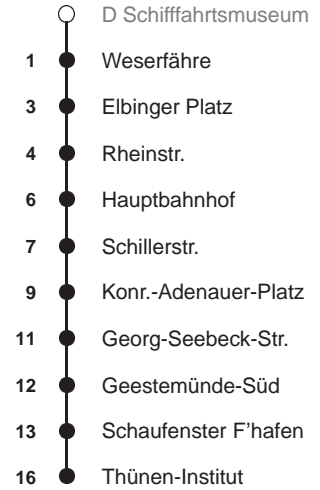

Sonderfahrplan

HL

Richtung

Thünen-Institut

über Elbinger Platz - Hauptbahnhof -
Schaufenster Fischereihafen -
Thünen-Institut

Haltestelle

D Schiffahrtsmuseum

Uhr	Montag - Freitag	Samstag	Sonn-/ Feiertag
3			
4			
5			
6	36	36	
7	06 36	36	
8	06 36	06 36	
9	06 36	06 36	
10	06 36	06 36	
11	06 36	06 36	13 43
12	06 36	06 36	13 43
13	06 36	06 36	13 43
14	06 36	06 36	13 43
15	06 36	06 36	13 43
16	06 36	06 36	13 43
17	06 36	06 36	13 43
18	06 36	06 36	13 43
19	06	06	13
20			
21			
22			
23			
0			
1			

Linienerlauf und Fahrtzeit in Min.

nächste Verkaufsstelle:
BREMERHAVEN BUS Kundencenter Mitte, Bgm.-Smidt-Str. 73

Ohne Gewähr Gültig ab 11.05.20

www.bremerhavenbus.de