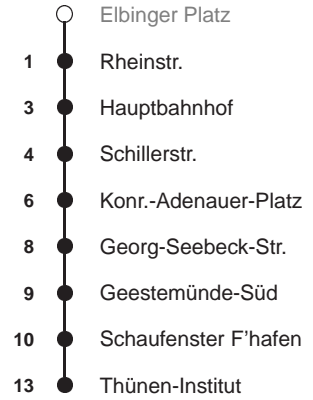

# HL

Richtung

**Thünen-Institut**

über Hauptbahnhof -  
Schaufenster Fischereihafen -  
Thünen-Institut

Haltestelle

**Elbinger Platz**

Uhr	Montag - Freitag	Samstag	Sonn-/ Feiertag
3			
4			
5			
6	39	39	
7	09 39	39	
8	09 39	09 39	
9	09 39	09 39	
10	09 39	09 39	
11	09 39	09 39	16 46
12	09 39	09 39	16 46
13	09 39	09 39	16 46
14	09 39	09 39	16 46
15	09 39	09 39	16 46
16	09 39	09 39	16 46
17	09 39	09 39	16 46
18	09 39	09 39	16 46
19	09	09	16
20			
21			
22			
23			
0			
1			

Linienerlauf und Fahrtzeit in Min.

nächste Verkaufsstelle:  
Kiosk, Georgstr. 37

Ohne Gewähr Gültig ab 11.05.20

[www.bremerhavenbus.de](http://www.bremerhavenbus.de)

**BREMERHAVEN BUS**