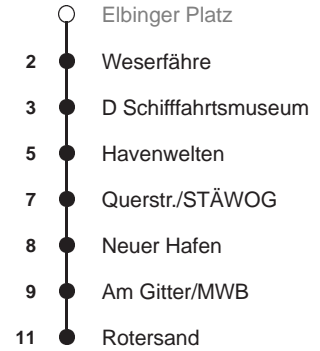

Sonderfahrplan

HL

Richtung

Rotersand

über Havenwelten - Barkhausenstr. -
Rotersand

Haltestelle

Elbinger Platz

Uhr	Montag - Freitag	Samstag	Sonn-/ Feiertag
3			
4			
5			
6	44		
7	14 44	14	
8	14 44	14 44	
9	14 44	14 44	
10	14 44	14 44	
11	14 44	14 44	17 47
12	14 44	14 44	17 47
13	14 44	14 44	17 47
14	14 44	14 44	17 47
15	14 44	14 44	17 47
16	14 44	14 44	17 47
17	14 44	14 44	17 47
18	14 44	14 44	17 47
19	14 44	14 44	17
20			
21			
22			
23			
0			
1			

Linienerlauf und Fahrtzeit in Min.

nächste Verkaufsstelle:
Kiosk, Georgstr. 37

Ohne Gewähr Gültig ab 11.05.20

www.bremerhavenbus.de

BREMERHAVEN BUS