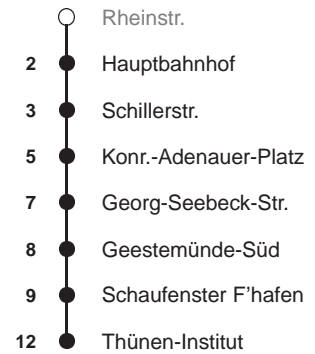

Sonderfahrplan

HL

Richtung

Thünen-Institut

über Hauptbahnhof -
Schaufenster Fischereihafen -
Thünen-Institut

Haltestelle

Rheinstr.

Uhr	Montag - Freitag	Samstag	Sonn-/ Feiertag
3			
4			
5			
6	40	40	
7	10 40	40	
8	10 40	10 40	
9	10 40	10 40	
10	10 40	10 40	
11	10 40	10 40	17 47
12	10 40	10 40	17 47
13	10 40	10 40	17 47
14	10 40	10 40	17 47
15	10 40	10 40	17 47
16	10 40	10 40	17 47
17	10 40	10 40	17 47
18	10 40	10 40	17 47
19	10	10	17
20			
21			
22			
23			
0			
1			

Linienerlauf und Fahrtzeit in Min.

nächste Verkaufsstelle:
Kiosk, Georgstr. 37

Ohne Gewähr Gültig ab 11.05.20

www.bremerhavenbus.de

BREMERHAVEN BUS