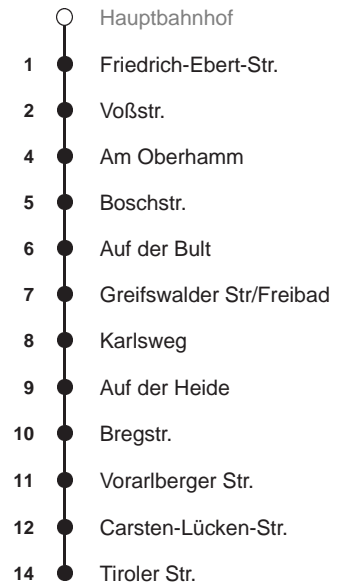

# 509

Richtung

**Surheide**

über Surheide

Haltestelle

**Hauptbahnhof**

Uhr	Montag - Freitag	Samstag	Sonn-/ Feiertag
3			
4			
5			
6	21 51		
7	21 51		
8	21 51	51	
9	21 51	21 51	
10	21 51	21 51	
11	21 51	21 51	
12	21 51	21 51	
13	21 51	21 51	
14	21 51	21 51	
15	21 51	21 51	
16	21 51	21	
17	21 51		
18	21 51		
19	21 51		
20	21		
21			
22			
23			
0			
1			

Linienerlauf und Fahrtzeit in Min.

nächste Verkaufsstelle:  
Kundencenter BREMERHAVEN BUS, Bahnhofspassage

Ohne Gewähr Gültig ab 11.05.20

[www.bremerhavenbus.de](http://www.bremerhavenbus.de)

**BREMERHAVEN BUS**