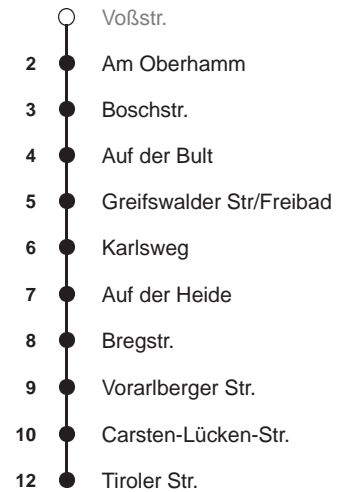

# 509

Richtung

**Surheide**

über Surheide

Haltestelle

**Voßstr.**

Uhr	Montag - Freitag	Samstag	Sonn-/ Feiertag
3			
4			
5			
6	23 53		
7	23 53		
8	23 53	53	
9	23 53	23 53	
10	23 53	23 53	
11	23 53	23 53	
12	23 53	23 53	
13	23 53	23 53	
14	23 53	23 53	
15	23 53	23 53	
16	23 53	23	
17	23 53		
18	23 53		
19	23 53		
20	23		
21			
22			
23			
0			
1			

Linienerverlauf und Fahrtzeit in Min.

nächste Verkaufsstelle:  
Kundencenter BREMERHAVEN BUS, Bahnhofspassage

Ohne Gewähr Gültig ab 11.05.20

[www.bremerhavenbus.de](http://www.bremerhavenbus.de)