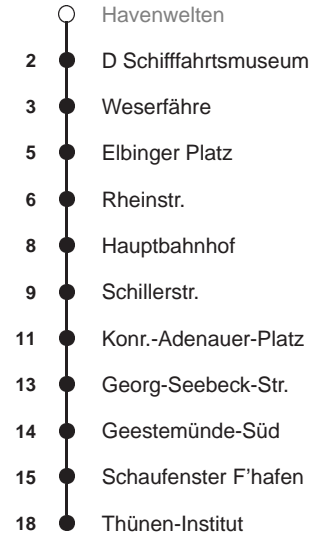

Sonderfahrplan

HL

Richtung

Thünen-Institut

über Elbinger Platz - Hauptbahnhof -
Schaufenster Fischereihafen -
Thünen-Institut

Haltestelle

Havenwelten

Uhr	Montag - Freitag	Samstag	Sonn-/ Feiertag
3			
4			
5			
6	34	34	
7	04 34	34	
8	04 34	04 34	
9	04 34	04 34	
10	04 34	04 34	
11	04 34	04 34	11 41
12	04 34	04 34	11 41
13	04 34	04 34	11 41
14	04 34	04 34	11 41
15	04 34	04 34	11 41
16	04 34	04 34	11 41
17	04 34	04 34	11 41
18	04 34	04 34	11 41
19	04	04	11
20			
21			
22			
23			
0			
1			

Linienerlauf und Fahrtzeit in Min.

nächste Verkaufsstelle:
BREMERHAVEN BUS Kundencenter Mitte, Bgm.-Smidt-Str. 73

Ohne Gewähr Gültig ab 11.05.20

www.bremerhavenbus.de