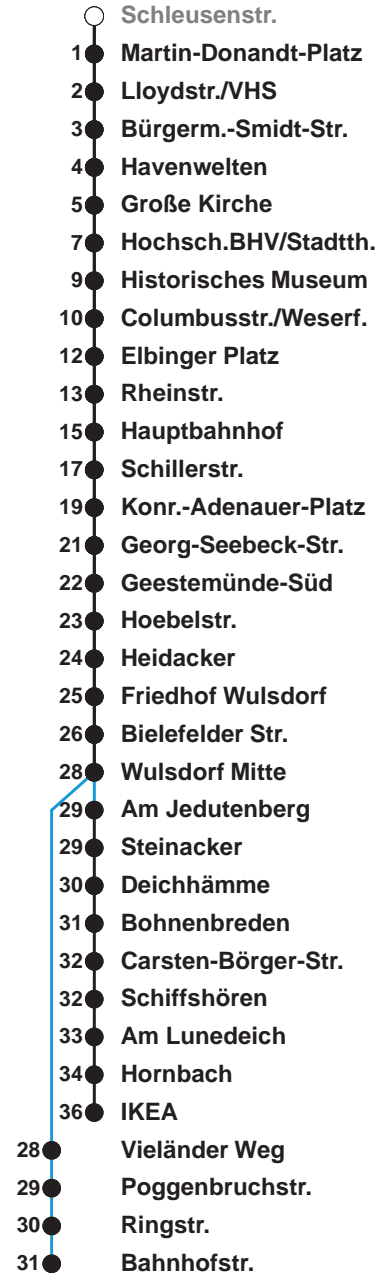

Linienvverlauf und Fahrtzeit in Min.

- 00** Linie 502
- A** nur bis Hbf
- B** ab Hbf weiter als L 514 zum Fischereihafen
- C** bis Carsten-Börger-Str./Ost
- D** ab Hbf als L 514 über Fischereihafen nach Bohmsiel
- E** über C.-Börger-Str. bis zur Bahnhofstr.      **F** über Bahnhofstr. bis Bohmsiel/C.-Börger-Str.
- H** bis Hauptbahnhof
- ☎** Anruf-Linientaxi: Tel. 0471/3003 444 Anmeldung bis spätestens 45 Min. vor Abfahrt