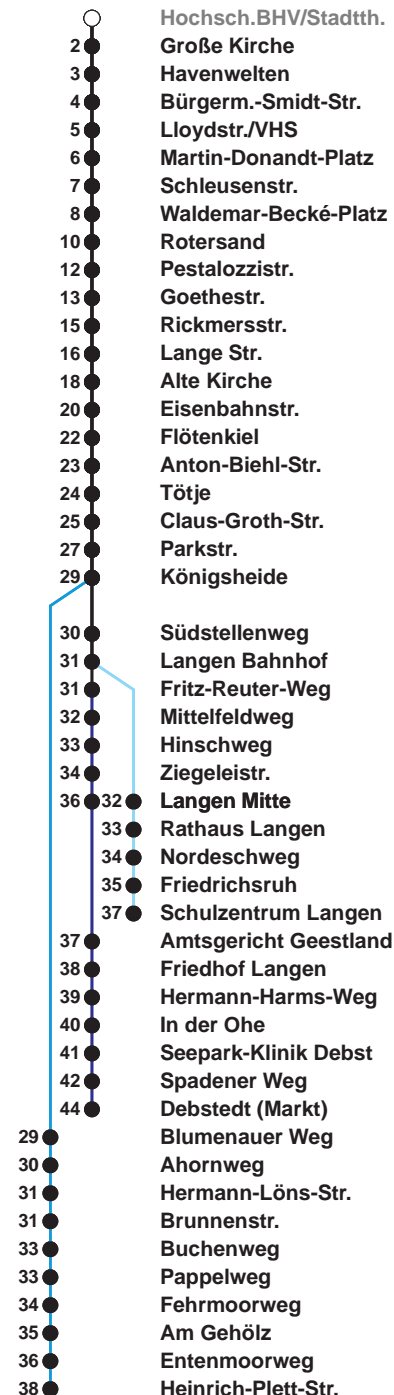

504	SZ Langen
505	Debstedt
506	Leherheide Ost

Uhr	Montag - Freitag	Samstag	Sonn-/ Feiertag
3			
4			
5	01 _B 24 54 _B	25 _A 55	
6	17 28 _C 39 _S 51 _B	25 55	
7	01 11 21 31 41 51	25 55	25 _A 55
8	01 11 21 31 41 51	25 48	25 55
9	01 11 21 31 41 51	03 18 33 48	25 55
10	01 11 21 31 41 51	03 18 33 48	25 55
11	01 11 21 31 41 51	03 18 33 48	21 41
12	01 11 [Ⓢ] 21 31 41 [Ⓢ] 51	03 18 33 48	01 21 41
13	01 11 21 31 41 51	03 18 33 48	01 21 41
14	01 11 21 _B 31 41 51	03 18 33 48	01 21 41
15	01 11 21 _B 31 41 51	03 18 33 48	01 21 41
16	01 11 21 _B 31 41 51	03 18 33 48	01 21 41
17	01 11 21 31 41 51	03 18 33 48	01 21 41
18	01 11 21 30 39 47	03 18 34 49	01 21 41
19	02 17 32 47	04 19 34 49	01 21 41
20	02 37	04 22 37 52	04 37
21	07 37	07 22 37	07 37
22	07 37	07 37	07 37
23	07 37 _D	07 37	07 37
0	07	07	07
1			

- A bis Alte Kirche
- B bis Gewerbegebiet Debstedt
- C bis Rotersand, weiter als L 512
- D bis Debstedt (Markt)
- S bis Schulzentrum Langen
- Ⓢ ab SZ Langen an Schultagen in Nds. nach Debstedt

Linienverlauf und Fahrzeit in Min.

nächste Verkaufsstelle:
 BREMERHAVEN BUS Kundencenter Mitte, Bgm.-Smidt-Str. 73

Ohne Gewähr Gültig ab 27.08.2020

www.bremerhavenbus.de