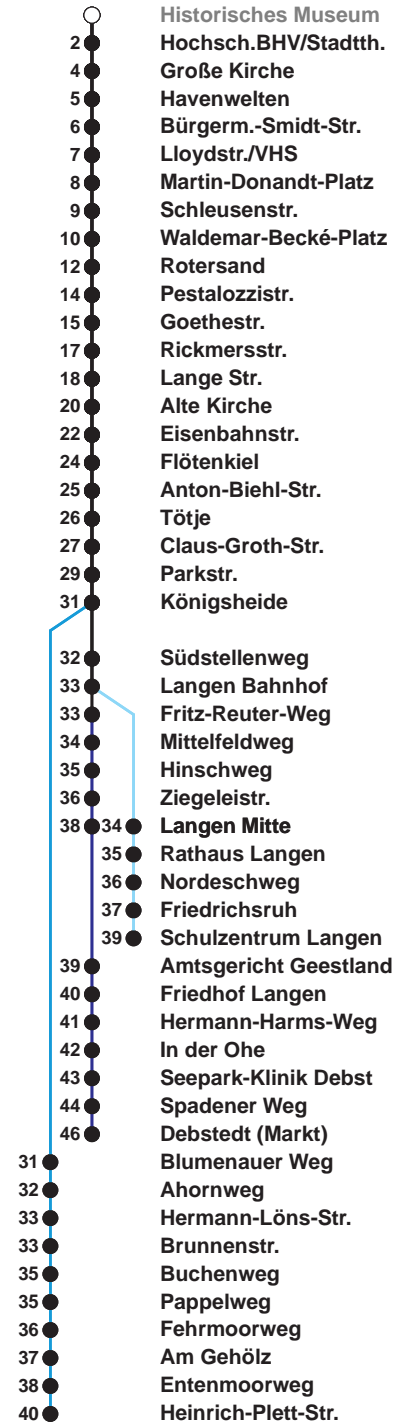

504	SZ Langen
505	Debstedt
506	Leherheide Ost

Uhr	Montag - Freitag	Samstag	Sonn-/ Feiertag
3			
4			
5	00 _B 23 53 _B	24 _A 54	
6	15 27 _C 37 _S 49 _B 59	24 54	
7	09 19 29 39 49 59	24 54	24 _A 54
8	09 19 29 39 49 59	24 46	24 54
9	09 19 29 39 49 59	01 16 31 46	24 54
10	09 19 29 39 49 59	01 16 31 46	24 54
11	09 19 29 39 49 59	01 16 31 46	19 39 59
12	09 [Ⓢ] 19 29 39 [Ⓢ] 49 59	01 16 31 46	19 39 59
13	09 19 29 39 49 59	01 16 31 46	19 39 59
14	09 19 _B 29 39 49 59	01 16 31 46	19 39 59
15	09 19 _B 29 39 49 59	01 16 31 46	19 39 59
16	09 19 _B 29 39 49 59	01 16 31 46	19 39 59
17	09 19 29 39 49 59	01 16 31 46	19 39 59
18	09 19 28 37 45	01 16 32 47	19 39 59
19	00 15 30 45	02 17 32 47	19 39
20	00 36	02 21 36 51	03 36
21	06 36	06 21 36	06 36
22	06 36	06 36	06 36
23	06 36 _D	06 36	06 36
0	06	06	06
1			

- A bis Alte Kirche
- B bis Gewerbegebiet Debstedt
- C bis Rotersand, weiter als L 512
- D bis Debstedt (Markt)
- S bis Schulzentrum Langen
- Ⓢ ab SZ Langen an Schultagen in Nds. nach Debstedt

Linienverlauf und Fahrtzeit in Min.

nächste Verkaufsstelle:
 Tabak & Mehr, Ludwigstr. 4

Ohne Gewähr Gültig ab 27.08.2020