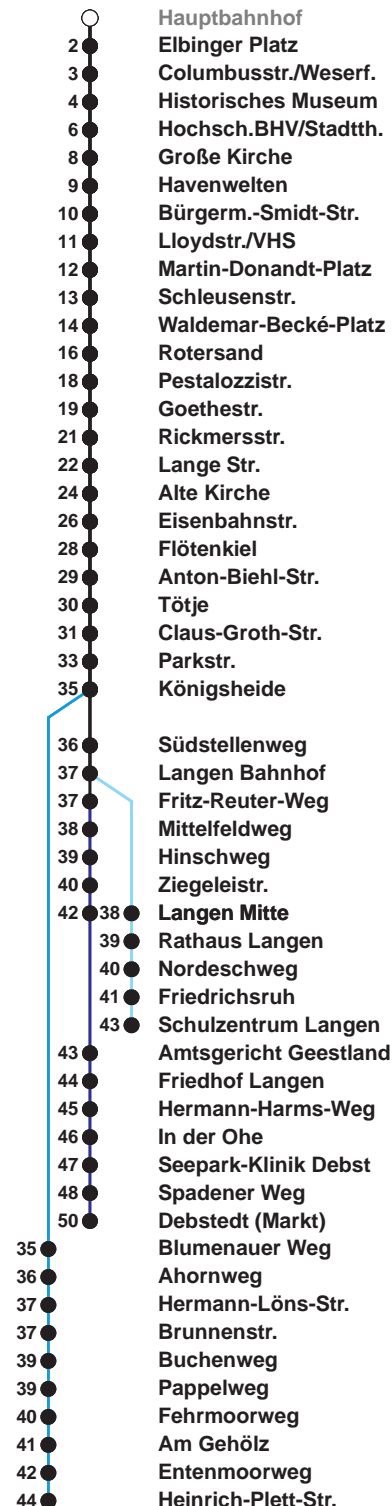

504	SZ Langen
505	Debstedt
506	Leherheide Ost

Uhr	Montag - Freitag	Samstag	Sonn-/ Feiertag
3			
4	56 ^B		
5	19 49 ^B	20 ^A 50	
6	12 23 ^C 34 ^S 45 ^B 55	20 50	
7	05 15 25 35 45 55	20 50	20 ^A 50
8	05 15 25 35 45 55	20 42 57	20 50
9	05 15 25 35 45 55	12 27 42 57	20 50
10	05 15 25 35 45 55	12 27 42 57	20 50
11	05 15 25 35 45 55	12 27 42 57	15 35 55
12	05 [®] 15 25 35 [®] 45 55	12 27 42 57	15 35 55
13	05 15 25 35 45 55	12 27 42 57	15 35 55
14	05 15 ^B 25 35 45 55	12 27 42 57	15 35 55
15	05 15 ^B 25 35 45 55	12 27 42 57	15 35 55
16	05 15 ^B 25 35 45 55	12 27 42 57	15 35 55
17	05 15 25 35 45 55	12 27 42 57	15 35 55
18	05 15 25 34 42 57	12 29 44 59	15 35 55
19	12 27 42 57	14 29 44 59	15 35 59
20	32	17 32 47	32
21	02 32	02 17 32	02 32
22	02 32	02 32	02 32
23	02 32 ^D	02 32	02 32
0	02	02	02
1			

- A bis Alte Kirche
- B bis Gewerbegebiet Debstedt
- C bis Rotersand, weiter als L 512
- D bis Debstedt (Markt)
- S bis Schulzentrum Langen
- ® ab SZ Langen an Schultagen in Nds. nach Debstedt

Linienvverlauf und Fahrtzeit in Min.