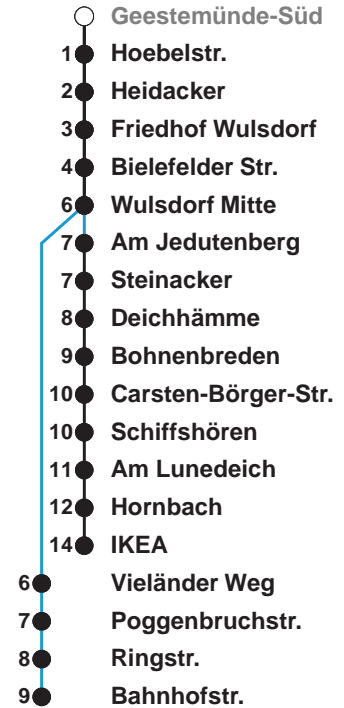

504	IKEA
505	IKEA
506	Wulsdorf Bahnhofstr.

Uhr	Montag - Freitag	Samstag	Sonn-/ Feiertag
3			
4			
5	55	00 30	
6	21	03 ^A	
7	07 27 37 57	03 ^A	00 30
8	07 27 37 57	03 ^A 16 33 ^B	03 ^A 33 ^B
9	07 17 27 37 47 57	03 12 27 42 57	03 ^A 33 ^B
10	07 17 27 37 47 57	12 27 42 57	03 ^A 33 ^B
11	07 17 27 37 47 57	12 27 42 57	03 ^C 11 41
12	07 17 27 37 47 57	12 27 42 57	01 ^C 21 41 ^C
13	07 17 27 37 47 57	12 27 42 57	01 21 ^C 41
14	07 17 27 37 47 57	12 27 42 57	01 ^C 21 41 ^C
15	07 17 27 37 47 57	12 27 42 57	01 21 ^C 41
16	07 17 27 37 47 57	12 27 42 57	01 ^C 21 41 ^C
17	07 17 27 37 47 57	12 27 42 57	01 21 ^C 41
18	07 17 27 37 47 56	12 27 42 56	01 ^C 21 41 ^C
19	11 26 41 56	11 26 41 56	01 21 ^C 41
20	11 26 45	11 ^C 24 30 ^C 45	01 ^C 21 45 ^C
21	15 ^A 45 ^B	00 ^C 15 30 ^C 45 ^B	15 ^A 45 ^B
22	15 ^A 45 ^B	00 ^C 15 45 ^B	15 ^A 45 ^B
23	15 ^A 45 ^B	15 ^A 45 ^B	15 ^A 45 ^B
0	15 ^A	15 ^A	15 ^A
1			

Linienvverlauf und Fahrtzeit in Min.

A über C.-Börger-Str. bis zur Bahnhofstr.
 B über Bahnhofstr. bis Bohmsiel/C.-Börger-Str.
 C bis Carsten-Börger-Str./Ost