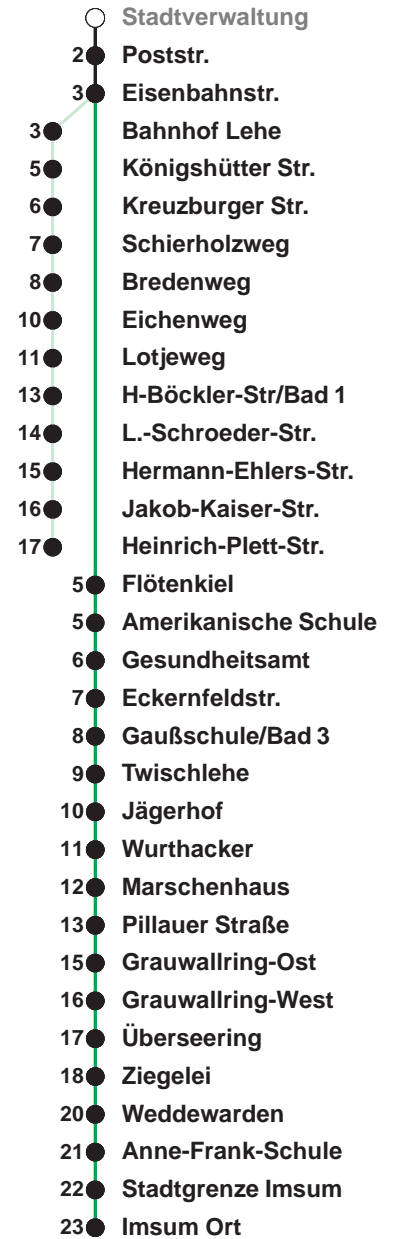

**508**

**Leherheide West**

**509**

**Imsum**

Uhr	Montags-freitags	Samstags	Sonn- u. feiertags
3			
4			
5			
6	14 38 53		
7	08 23 38 53		
8	08 23 38 53	53	
9	08 23 38 53	08 23 38 53	
10	08 23 38 53	08 23 38 53	
11	08 23 38 53	08 23 38 53	
12	08 23 38 53	08 23 38 53	
13	08 23 38 53	08 23 38 53	
14	08 23 38 53	08 23 38 53	
15	08 23 38 53	08 23 38 53	
16	08 23 38 53	08 23	
17	08 23 38 53		
18	08 22 37 52		
19	07 22 37 52		
20			
21			
22			
23			
0			
1			

Linienvverlauf und Fahrtzeit in Min.

Heiligabend nach Sonderfahrplan / Silvester nach Samstagsfahrplan