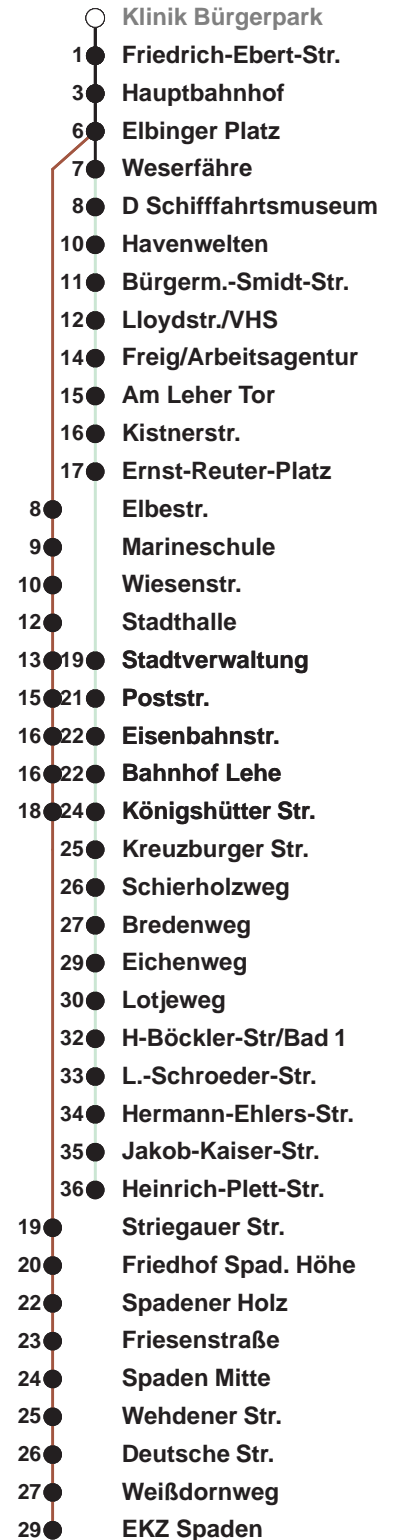

507

Spaden

508

Leherheide West

Uhr	Montag - Freitag	Samstag	Sonn-/ Feiertag
3			
4			
5	14 ^A 54	46 ^A	
6	19 34 49	16 ^A 46 ^A	12 ^A
7	04 19 34 49	16 ^A 46 ^A	16 ^A 46 ^A
8	04 19 34 49	16 ^A 34 49	16 ^A 46 ^A
9	04 19 34 49	04 19 34 49	16 ^A 46 ^A
10	04 19 34 49	04 19 34 49	16 ^A 46 ^A
11	04 19 34 49	04 19 34 49	10 ^A 30 ^A 50 ^A
12	04 19 34 49	04 19 34 49	10 ^A 30 ^A 50 ^A
13	04 19 27 ^{ⓂH} 34 49	04 19 34 49	10 ^A 30 ^A 50 ^A
14	04 19 34 49	04 19 34 49	10 ^A 30 ^A 50 ^A
15	04 19 33 ^{ⓂHB} 34 49	04 19 34 49	10 ^A 30 ^A 50 ^A
16	04 19 34 49	04 23 ^A 38 ^A 53 ^A	10 ^A 30 ^A 50 ^A
17	04 19 34 49	08 ^A 23 ^A 38 ^A 53 ^A	10 ^A 30 ^A 50 ^A
18	04 19 34 49	08 ^A 23 ^A 38 ^A 53 ^A	10 ^A 30 ^A 50 ^A
19	04 19 34 49 57 ^A	08 ^A 23 ^A 38 ^A 53 ^A	10 ^A 30 ^A 50 ^A
20	28 ^A 58 ^A	13 ^A 28 ^A 43 ^A 58 ^A	28 ^A 58 ^A
21	28 ^A 58 ^A	13 ^A 28 ^A 43 ^A 58 ^A	28 ^A 58 ^A
22	28 ^A 58 ^A	28 ^A 58 ^A	28 ^A 58 ^A
23	28 ^A 58 ^A	28 ^A 58 ^A	28 ^A 58 ^A
0			
1			

Linienvverlauf und Fahrtzeit in Min.

A bis Hbf
 B fährt nicht freitags
 H bis Hauptbahnhof
 Ⓜ verkehrt nur an Schultagen im Land Bremen

nächste Verkaufsstelle:
 Kundencenter BREMERHAVEN BUS, Bahnhofspassage