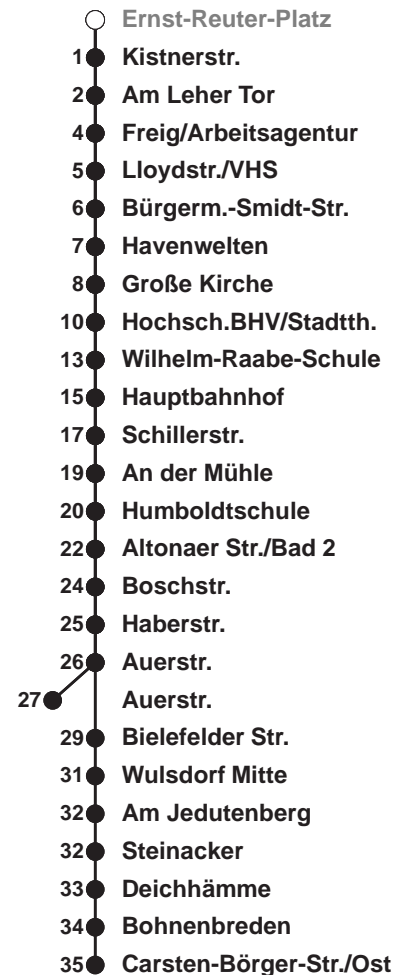

**502****Grünhöfe**

Uhr	Montag - Freitag	Samstag	Sonn-/ Feiertag
3			
4			
5	07 <sub>A</sub> 34 55	12 42	12 <sub>A</sub>
6	15 <sub>B</sub> 29 44 <sub>B</sub> 59	12 42	42
7	14 <sub>B</sub> 29 44 <sub>B</sub> 59	12 42	12 42
8	14 <sub>B</sub> 29 44 <sub>B</sub> 59	12 44 59	12 42
9	14 <sub>B</sub> 29 44 <sub>B</sub> 59	14 29 44 59	12 42
10	14 <sub>B</sub> 29 44 <sub>B</sub> 59	14 29 44 59	12 42
11	14 <sub>B</sub> 29 44 <sub>B</sub> 59	14 29 44 59	14 34 54
12	14 <sub>B</sub> 29 44 <sub>B</sub> 59	14 29 44 59	14 34 54
13	14 <sub>B</sub> 29 44 <sub>B</sub> 59	14 29 44 59	14 34 54
14	14 <sub>B</sub> 29 44 <sub>B</sub> 59	14 29 44 59	14 34 54
15	14 <sub>B</sub> 29 44 <sub>B</sub> 59	14 29 44	14 34 54
16	14 <sub>B</sub> 29 44 <sub>B</sub> 59	00 15 30 45	14 34 54
17	14 <sub>B</sub> 29 44 <sub>B</sub> 59	00 15 30 45	14 34 54
18	15 <sub>B</sub> 30 45	00 15 30 45	14 34 54
19	00 15 30 45	00 15 30 45 59	14 34 54
20	00 24 54	09 24 39 54	24 54
21	24 54	09 24 39 54	24 54
22	24 54	24 54	24 54
23	24 54	24 54	24 54
0	28 <sub>C</sub>	28 <sub>C</sub>	28 <sub>C</sub>
1			

Linienverlauf und Fahrtzeit in Min.

Heiligabend nach Sonderfahrplan / Silvester nach Samstagsfahrplan

- A ab Hbf weiter als L 507  
 B ab Grünhöfe über Wulsdorf Mitte nach Bohmsiel  
 C ab Grünhöfe über Weserstraße und Wulsdorf Mitte zur Bahnhofstraße

nächste Verkaufsstelle:  
Pfau, Hafenstr. 107

Ohne Gewähr Gültig ab 14.07.2022

[www.bremerhavenbus.de](http://www.bremerhavenbus.de)
**BREMERHAVEN BUS**