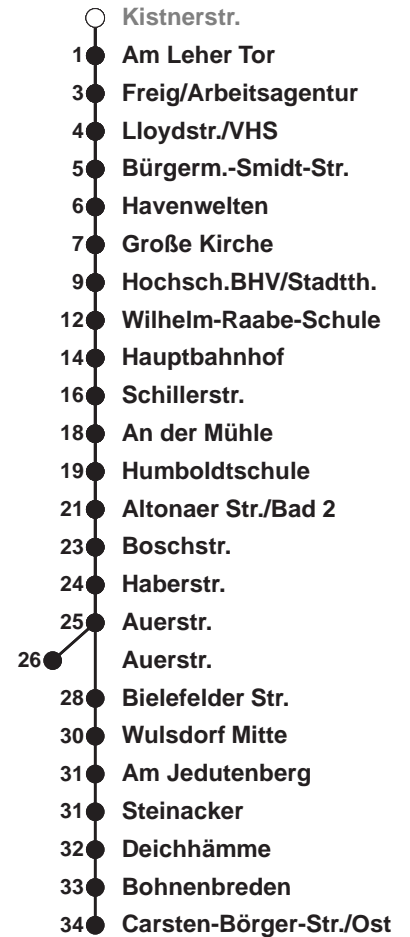

502

Grünhöfe

Uhr	Montag - Freitag	Samstag	Sonn-/ Feiertag
3			
4			
5	08 ^A 35 56	13 43	13 ^A
6	16 ^B 30 45 ^B	13 43	43
7	00 15 ^B 30 45 ^B	13 43	13 43
8	00 15 ^B 30 45 ^B	13 45	13 43
9	00 15 ^B 30 45 ^B	00 15 30 45	13 43
10	00 15 ^B 30 45 ^B	00 15 30 45	13 43
11	00 15 ^B 30 45 ^B	00 15 30 45	15 35 55
12	00 15 ^B 30 45 ^B	00 15 30 45	15 35 55
13	00 15 ^B 30 45 ^B	00 15 30 45	15 35 55
14	00 15 ^B 30 45 ^B	00 15 30 45	15 35 55
15	00 15 ^B 30 45 ^B	00 15 30 45	15 35 55
16	00 15 ^B 30 45 ^B	01 16 31 46	15 35 55
17	00 15 ^B 30 45 ^B	01 16 31 46	15 35 55
18	00 16 ^B 31 46	01 16 31 46	15 35 55
19	01 16 31 46	01 16 31 46	15 35 55
20	01 25 55	00 10 25 40 55	25 55
21	25 55	10 25 40 55	25 55
22	25 55	25 55	25 55
23	25 55	25 55	25 55
0	29 ^C	29 ^C	29 ^C
1			

Linienvverlauf und Fahrtzeit in Min.

Heiligabend nach Sonderfahrplan / Silvester nach Samstagsfahrplan

- A ab Hbf weiter als L 507
- B ab Grünhöfe über Wulsdorf Mitte nach Bohmsiel
- C ab Grünhöfe über Weserstraße und Wulsdorf Mitte zur Bahnhofstraße

nächste Verkaufsstelle:
Tabakwaren, Hafenstr. 51

Ohne Gewähr Gültig ab 14.07.2022

www.bremerhavenbus.de