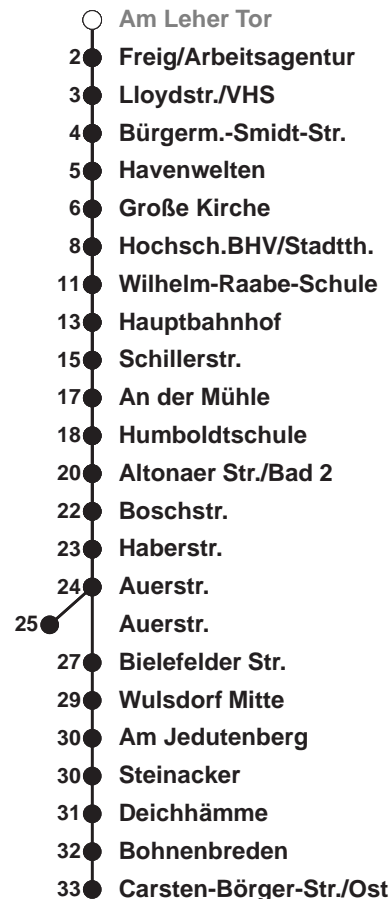

502**Grünhöfe**

Uhr	Montag - Freitag	Samstag	Sonn-/ Feiertag
3			
4			
5	09 ^A 36 57	14 44	14 ^A
6	17 ^B 31 46 ^B	14 44	44
7	01 16 ^B 31 46 ^B	14 44	14 44
8	01 16 ^B 31 46 ^B	14 46	14 44
9	01 16 ^B 31 46 ^B	01 16 31 46	14 44
10	01 16 ^B 31 46 ^B	01 16 31 46	14 44
11	01 16 ^B 31 46 ^B	01 16 31 46	16 36 56
12	01 16 ^B 31 46 ^B	01 16 31 46	16 36 56
13	01 16 ^B 31 46 ^B	01 16 31 46	16 36 56
14	01 16 ^B 31 46 ^B	01 16 31 46	16 36 56
15	01 16 ^B 31 46 ^B	01 16 31 46	16 36 56
16	01 16 ^B 31 46 ^B	02 17 32 47	16 36 56
17	01 16 ^B 31 46 ^B	02 17 32 47	16 36 56
18	01 17 ^B 32 47	02 17 32 47	16 36 56
19	02 17 32 47	02 17 32 47	16 36 56
20	02 26 56	01 11 26 41 56	26 56
21	26 56	11 26 41 56	26 56
22	26 56	26 56	26 56
23	26 56	26 56	26 56
0	30 ^C	30 ^C	30 ^C
1			

Linienverlauf und Fahrtzeit in Min.

Heiligabend nach Sonderfahrplan / Silvester nach Samstagsfahrplan

A ab Hbf weiter als L 507

B ab Grünhöfe über Wulsdorf Mitte nach Bohmsiel

C ab Grünhöfe über Weserstraße und Wulsdorf Mitte zur Bahnhofstraße

nächste Verkaufsstelle:
Tabakwaren, Hafenstr. 51

Ohne Gewähr Gültig ab 14.07.2022

www.bremerhavenbus.de

BREMERHAVEN BUS