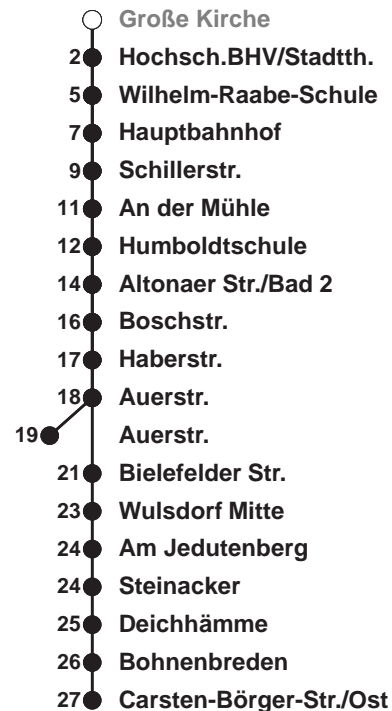

502**Grünhöfe**

Uhr	Montag - Freitag	Samstag	Sonn-/ Feiertag
3	58 ^A		
4	18 ^B 46 ^B		
5	13 ^C 40	18 48	18 ^C
6	01 23 ^D 37 52 ^D	18 48	48
7	07 22 ^D 37 52 ^D	18 48	18 48
8	07 22 ^D 37 52 ^D	18 52	18 48
9	07 22 ^D 37 52 ^D	07 22 37 52	18 48
10	07 22 ^D 37 52 ^D	07 22 37 52	18 48
11	07 22 ^D 37 52 ^D	07 22 37 52	22 42
12	07 22 ^D 37 52 ^D	07 22 37 52	02 22 42
13	07 22 ^D 37 52 ^D	07 22 37 52	02 22 42
14	07 22 ^D 37 52 ^D	07 22 37 52	02 22 42
15	07 22 ^D 37 52 ^D	07 22 37 52	02 22 42
16	07 22 ^D 37 52 ^D	08 23 38 53	02 22 42
17	07 22 ^D 37 52 ^D	08 23 38 53	02 22 42
18	07 23 ^D 38 53	08 23 38 53	02 22 42
19	08 23 38 53	08 23 38 53	02 22 42
20	08 30	07 15 30 45	02 30
21	00 30	00 15 30 45	00 30
22	00 30	00 30	00 30
23	00 30	00 30	00 30
0	00 34 ^E	00 34 ^E	00 34 ^E
1			

Linienerlauf und Fahrtzeit in Min.

Heiligabend nach Sonderfahrplan / Silvester nach Samstagsfahrplan

- A nur bis Hbf
 B ab Hbf weiter als L 514 zum Fischereihafen
 C ab Hbf weiter als L 507
 D ab Grünhöfe über Wulsdorf Mitte nach Bohmsiel
 E ab Grünhöfe über Weserstraße und Wulsdorf Mitte zur Bahnhofstraße
 ☎ Anruf-Linientaxi: Tel. 0471/3003 444 Anmeldung bis spätestens 45 Min. vor Abfahrt

nächste Vorverkaufsstelle:

Tabak im Centrum, Mühlenstr. 11, BREMERHAVEN BUS Kundencenter Mitte, Bgm.-Smidt-Str. 73

Ohne Gewähr Gültig ab 14.07.2022

www.bremerhavenbus.de