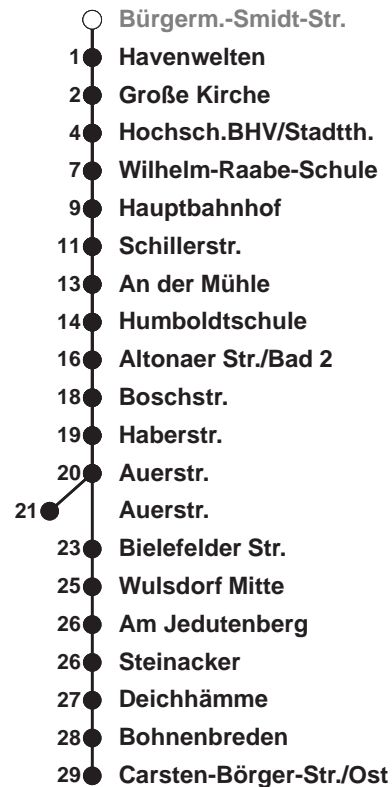

502**Grünhöfe**

Uhr	Montag - Freitag	Samstag	Sonn-/ Feiertag
3	57 ^A		
4	17 ^B 45 ^B		
5	12 ^C 39	17 47	17 ^C
6	00 21 ^D 35 50 ^D	17 47	47
7	05 20 ^D 35 50 ^D	17 47	17 47
8	05 20 ^D 35 50 ^D	17 50	17 47
9	05 20 ^D 35 50 ^D	05 20 35 50	17 47
10	05 20 ^D 35 50 ^D	05 20 35 50	17 47
11	05 20 ^D 35 50 ^D	05 20 35 50	20 40
12	05 20 ^D 35 50 ^D	05 20 35 50	00 20 40
13	05 20 ^D 35 50 ^D	05 20 35 50	00 20 40
14	05 20 ^D 35 50 ^D	05 20 35 50	00 20 40
15	05 20 ^D 35 50 ^D	05 20 35 50	00 20 40
16	05 20 ^D 35 50 ^D	06 21 36 51	00 20 40
17	05 20 ^D 35 50 ^D	06 21 36 51	00 20 40
18	05 21 ^D 36 51	06 21 36 51	00 20 40
19	06 21 36 51	06 21 36 51	00 20 40
20	06 29 59	05 14 29 44 59	00 29 59
21	29 59	14 29 44 59	29 59
22	29 59	29 59	29 59
23	29 59	29 59	29 59
0	33 ^E	33 ^E	33 ^E
1			

Linienverlauf und Fahrtzeit in Min.

Heiligabend nach Sonderfahrplan / Silvester nach Samstagsfahrplan

- A nur bis Hbf
 B ab Hbf weiter als L 514 zum Fischereihafen
 C ab Hbf weiter als L 507
 D ab Grünhöfe über Wulsdorf Mitte nach Bohmsiel
 E ab Grünhöfe über Weserstraße und Wulsdorf Mitte zur Bahnhofstraße
 ☎ Anruf-Linientaxi: Tel. 0471/3003 444 Anmeldung bis spätestens 45 Min. vor Abfahrt

nächste Vorverkaufsstelle:

BREMERHAVEN BUS Kundencenter Mitte, Bgm.-Smidt-Str. 73, Tabak u. Tabakwaren, "Bürger" 99

Ohne Gewähr Gültig ab 14.07.2022

www.bremerhavenbus.de**BREMERHAVEN BUS**