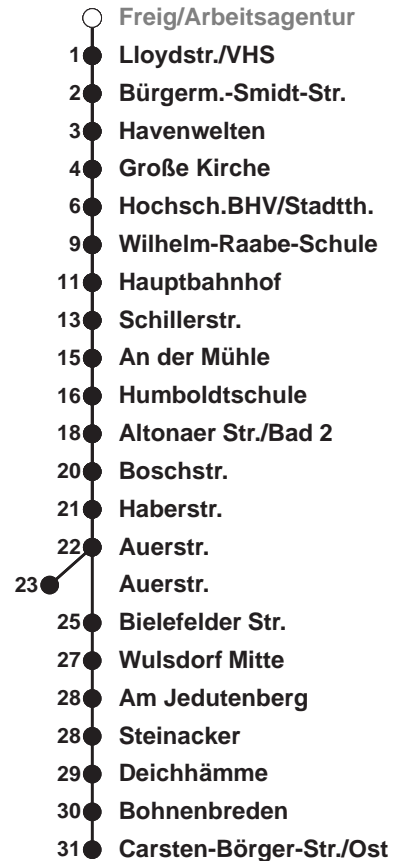

502**Grünhöfe**

Uhr	Montag - Freitag	Samstag	Sonn-/ Feiertag
3			
4			
5	10 ^A 37 58	15 45	15 ^A
6	19 ^B 33 48 ^B	15 45	45
7	03 18 ^B 33 48 ^B	15 45	15 45
8	03 18 ^B 33 48 ^B	15 48	15 45
9	03 18 ^B 33 48 ^B	03 18 33 48	15 45
10	03 18 ^B 33 48 ^B	03 18 33 48	15 45
11	03 18 ^B 33 48 ^B	03 18 33 48	18 38 58
12	03 18 ^B 33 48 ^B	03 18 33 48	18 38 58
13	03 18 ^B 33 48 ^B	03 18 33 48	18 38 58
14	03 18 ^B 33 48 ^B	03 18 33 48	18 38 58
15	03 18 ^B 33 48 ^B	03 18 33 48	18 38 58
16	03 18 ^B 33 48 ^B	04 19 34 49	18 38 58
17	03 18 ^B 33 48 ^B	04 19 34 49	18 38 58
18	03 19 ^B 34 49	04 19 34 49	18 38 58
19	04 19 34 49	04 19 34 49	18 38 58
20	04 27 57	03 12 27 42 57	27 57
21	27 57	12 27 42 57	27 57
22	27 57	27 57	27 57
23	27 57	27 57	27 57
0	31 ^C	31 ^C	31 ^C
1			

Linienverlauf und Fahrtzeit in Min.

Heiligabend nach Sonderfahrplan / Silvester nach Samstagsfahrplan

A ab Hbf weiter als L 507

B ab Grünhöfe über Wulsdorf Mitte nach Bohmsiel

C ab Grünhöfe über Weserstraße und Wulsdorf Mitte zur Bahnhofstraße

nächste Verkaufsstelle:

Tabak u. Tabakwaren, "Bürger" 99

Ohne Gewähr Gültig ab 14.07.2022

www.bremerhavenbus.de**BREMERHAVEN BUS**