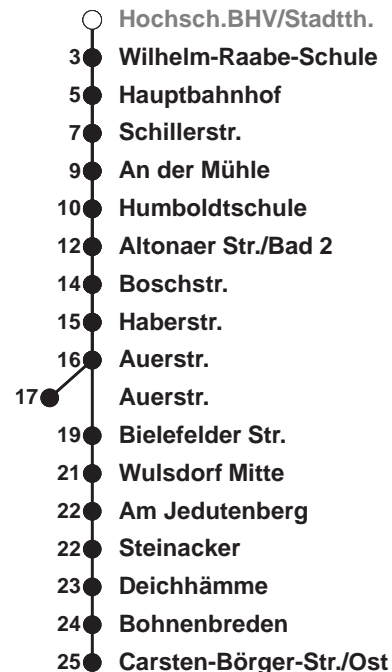

502**Grünhöfe**

Uhr	Montag - Freitag	Samstag	Sonn-/ Feiertag
3			
4	00 ^A 20 ^B 48 ^B		
5	15 ^C 42	20 50	20 ^C
6	03 25 ^D 39 54 ^D	20 50	50
7	09 24 ^D 39 54 ^D	20 50	20 50
8	09 24 ^D 39 54 ^D	20 54	20 50
9	09 24 ^D 39 54 ^D	09 24 39 54	20 50
10	09 24 ^D 39 54 ^D	09 24 39 54	20 50
11	09 24 ^D 39 54 ^D	09 24 39 54	24 44
12	09 24 ^D 39 54 ^D	09 24 39 54	04 24 44
13	09 24 ^D 39 54 ^D	09 24 39 54	04 24 44
14	09 24 ^D 39 54 ^D	09 24 39 54	04 24 44
15	09 24 ^D 39 54 ^D	09 24 39 54	04 24 44
16	09 24 ^D 39 54 ^D	10 25 40 55	04 24 44
17	09 24 ^D 39 54 ^D	10 25 40 55	04 24 44
18	09 25 ^D 40 55	10 25 40 55	04 24 44
19	10 25 40 55	10 25 40 55	04 24 44
20	10 32	09 17 32 47	04 32
21	02 32	02 17 32 47	02 32
22	02 32 47 ^A	02 32 47 ^A	02 32 47 ^A
23	02 32	02 32	02 32
0	02 36 ^E	02 36 ^E	02 36 ^E
1			

Linienverlauf und Fahrtzeit in Min.

Heiligabend nach Sonderfahrplan / Silvester nach Samstagsfahrplan

- A nur bis Hbf
 B ab Hbf weiter als L 514 zum Fischereihafen
 C ab Hbf weiter als L 507
 D ab Grünhöfe über Wulsdorf Mitte nach Bohmsiel
 E ab Grünhöfe über Weserstraße und Wulsdorf Mitte zur Bahnhofstraße
 ☎ Anruf-Linientaxi: Tel. 0471/3003 444 Anmeldung bis spätestens 45 Min. vor Abfahrt

nächste Verkaufsstelle:
 BREMERHAVEN BUS Kundencenter Mitte, Bgm.-Smidt-Str. 73

Ohne Gewähr Gültig ab 14.07.2022

www.bremerhavenbus.de

BREMERHAVEN BUS