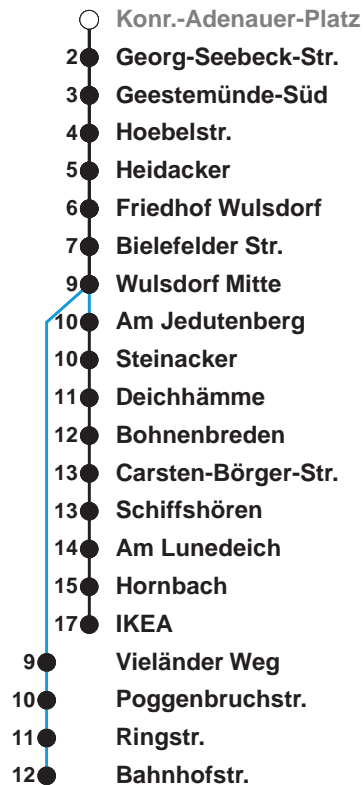

505

IKEA

506

Wulsdorf Bahnhofstr.

Uhr	Montag - Freitag	Samstag	Sonn-/ Feiertag
4			
5	53		
6	19 59	01 <sup>A</sup>	
7	29 59	01 <sup>A</sup>	
8	29 59	01 <sup>A</sup> 31 <sup>B</sup>	01 <sup>A</sup> 31 <sup>B</sup>
9	14 29 44 59	09 24 39 54	01 <sup>A</sup> 31 <sup>B</sup>
10	14 29 44 59	09 24 39 54	01 <sup>A</sup> 31 <sup>B</sup>
11	14 29 44 59	09 24 39 54	01 <sup>C</sup> 38 58 <sup>C</sup>
12	14 29 44 59	09 24 39 54	18 38 <sup>C</sup> 58
13	14 29 44 59	09 24 39 54	18 <sup>C</sup> 38 58 <sup>C</sup>
14	14 29 44 59	09 24 39 54	18 38 <sup>C</sup> 58
15	14 29 44 59	09 24 39 54	18 <sup>C</sup> 38 58 <sup>C</sup>
16	14 29 44 59	09 24 39 54	18 38 <sup>C</sup> 58
17	14 29 44 59	09 24 39 54	18 <sup>C</sup> 38 58 <sup>C</sup>
18	14 29 44 54	09 24 39 54	18 38 <sup>C</sup> 58
19	09 24 39 54	09 24 39 54	18 <sup>C</sup> 38 58 <sup>C</sup>
20	09 24 43	09 <sup>C</sup> 22 28 <sup>C</sup> 43 58 <sup>C</sup>	18 43 <sup>C</sup>
21	13 <sup>A</sup> 43 <sup>B</sup>	13 28 <sup>C</sup> 43 <sup>B</sup> 58 <sup>C</sup>	13 <sup>A</sup> 43 <sup>B</sup>
22	13 <sup>A</sup> 43 <sup>B</sup>	13 43 <sup>B</sup>	13 <sup>A</sup> 43 <sup>B</sup>
23	13 <sup>A</sup> 43 <sup>B</sup>	13 <sup>A</sup> 43 <sup>B</sup>	13 <sup>A</sup> 43 <sup>B</sup>
0	13 <sup>A</sup>	13 <sup>A</sup>	13 <sup>A</sup>

Linienvverlauf und Fahrtzeit in Min.

Heiligabend nach Sonderfahrplan / Silvester nach Samstagsfahrplan

- A über C.-Börger-Str. bis Bahnhofstr.
- B über Bahnhofstr. bis Bohmsiel/C.-Börger-Str.
- C bis Carsten-Börger-Str./Ost

nächste Verkaufsstelle:  
Kiosk, Georgstr. 37

Ohne Gewähr Gültig ab 14.07.2022

www.bremerhavenbus.de